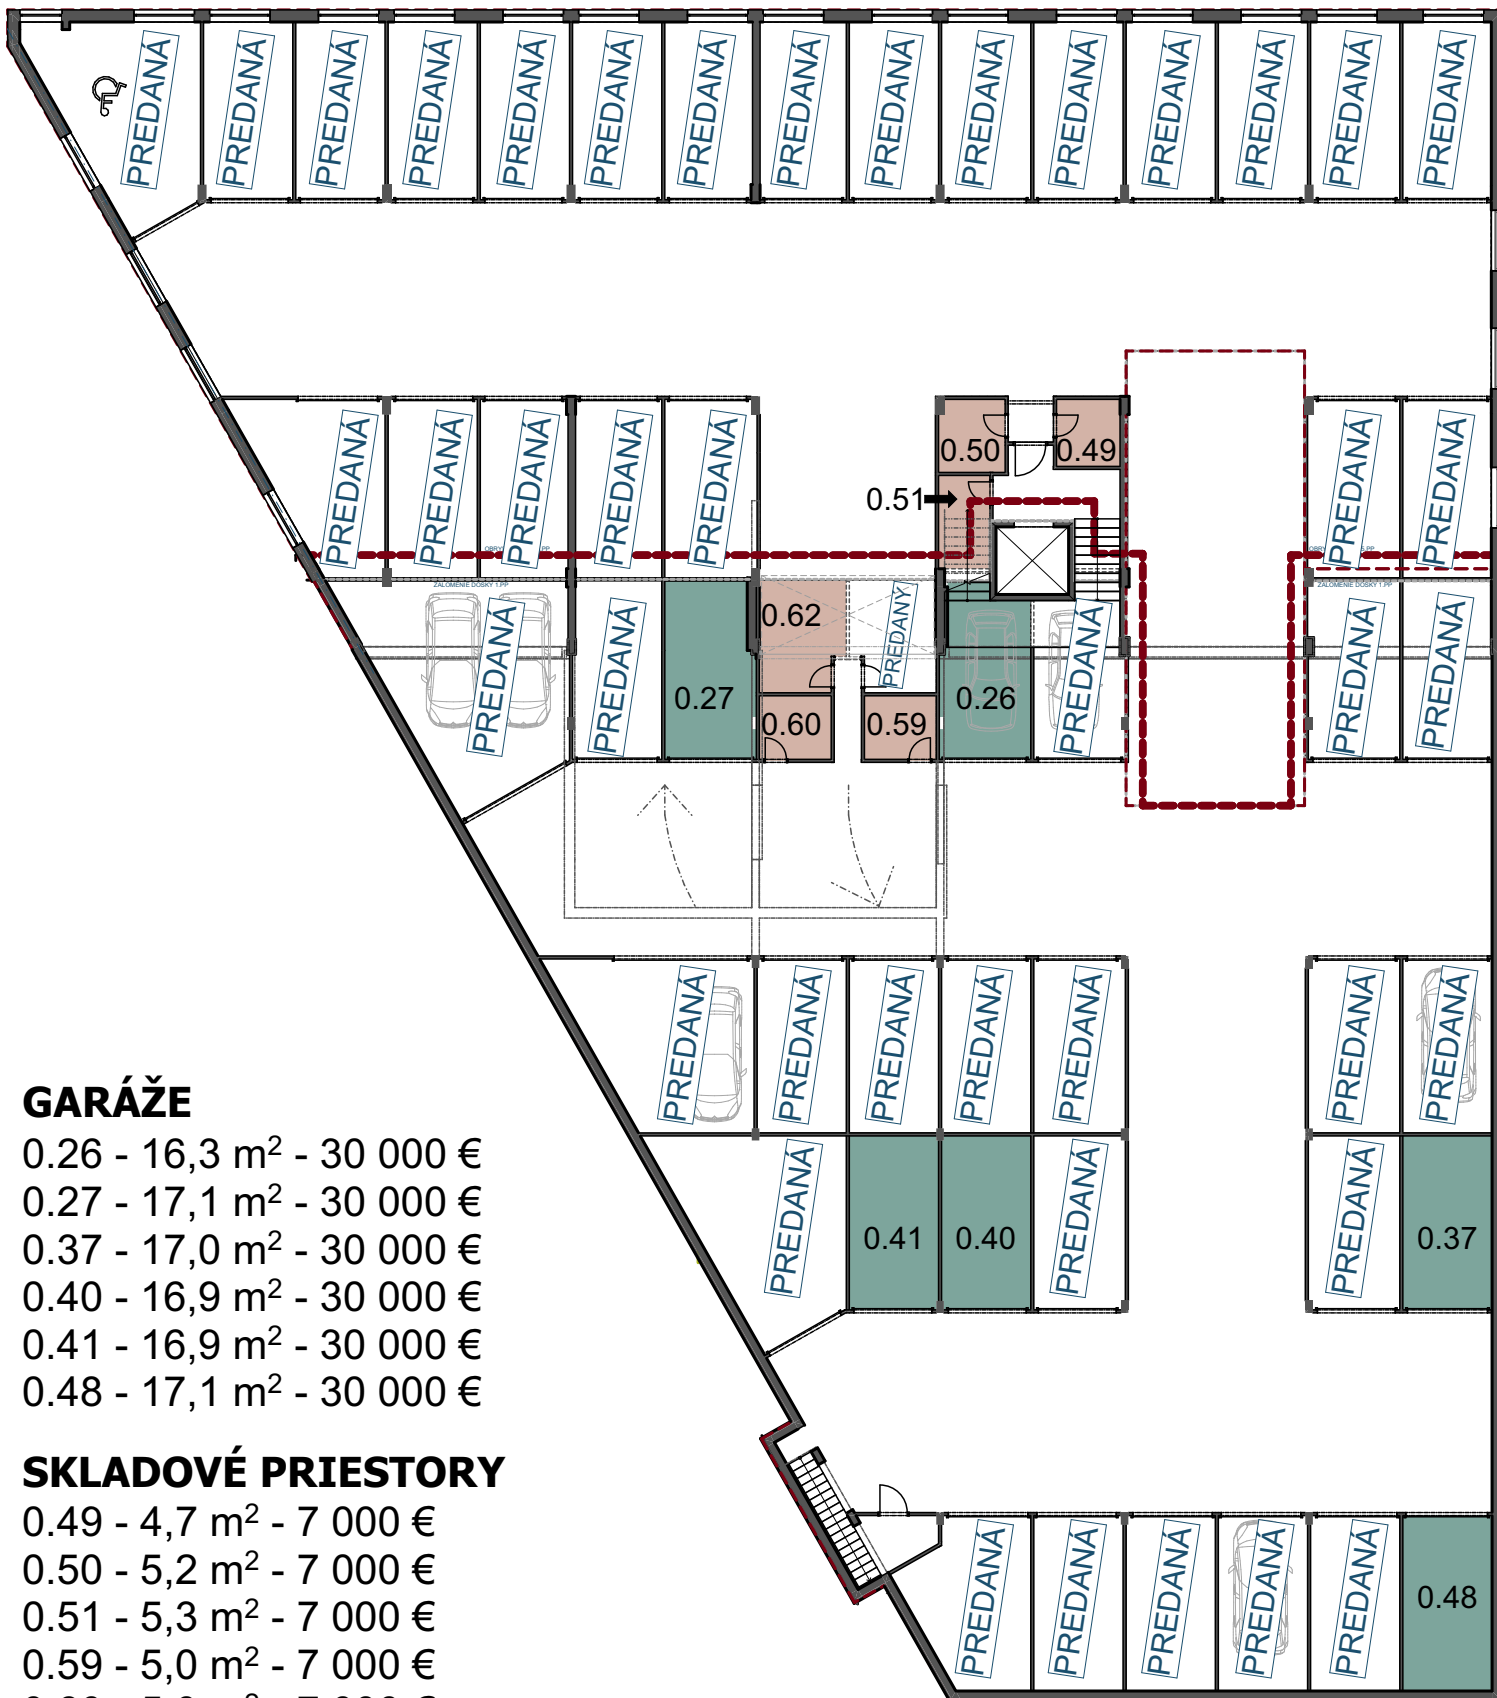

# POSLEDNÉ VOĽNÉ GARÁŽE

## GARÁŽE

- 0.26 - 16,3 m<sup>2</sup> - 30 000 €
- 0.27 - 17,1 m<sup>2</sup> - 30 000 €
- 0.37 - 17,0 m<sup>2</sup> - 30 000 €
- 0.40 - 16,9 m<sup>2</sup> - 30 000 €
- 0.41 - 16,9 m<sup>2</sup> - 30 000 €
- 0.48 - 17,1 m<sup>2</sup> - 30 000 €

## SKLADOVÉ PRIESTORY

- 0.49 - 4,7 m<sup>2</sup> - 7 000 €
- 0.50 - 5,2 m<sup>2</sup> - 7 000 €
- 0.51 - 5,3 m<sup>2</sup> - 7 000 €
- 0.59 - 5,0 m<sup>2</sup> - 7 000 €
- 0.60 - 5,0 m<sup>2</sup> - 7 000 €
- 0.62 - 10,0 m<sup>2</sup> - 8 500 €
- L 6.06 (6. podlažie) - 2,2 m<sup>2</sup> - 3 500€