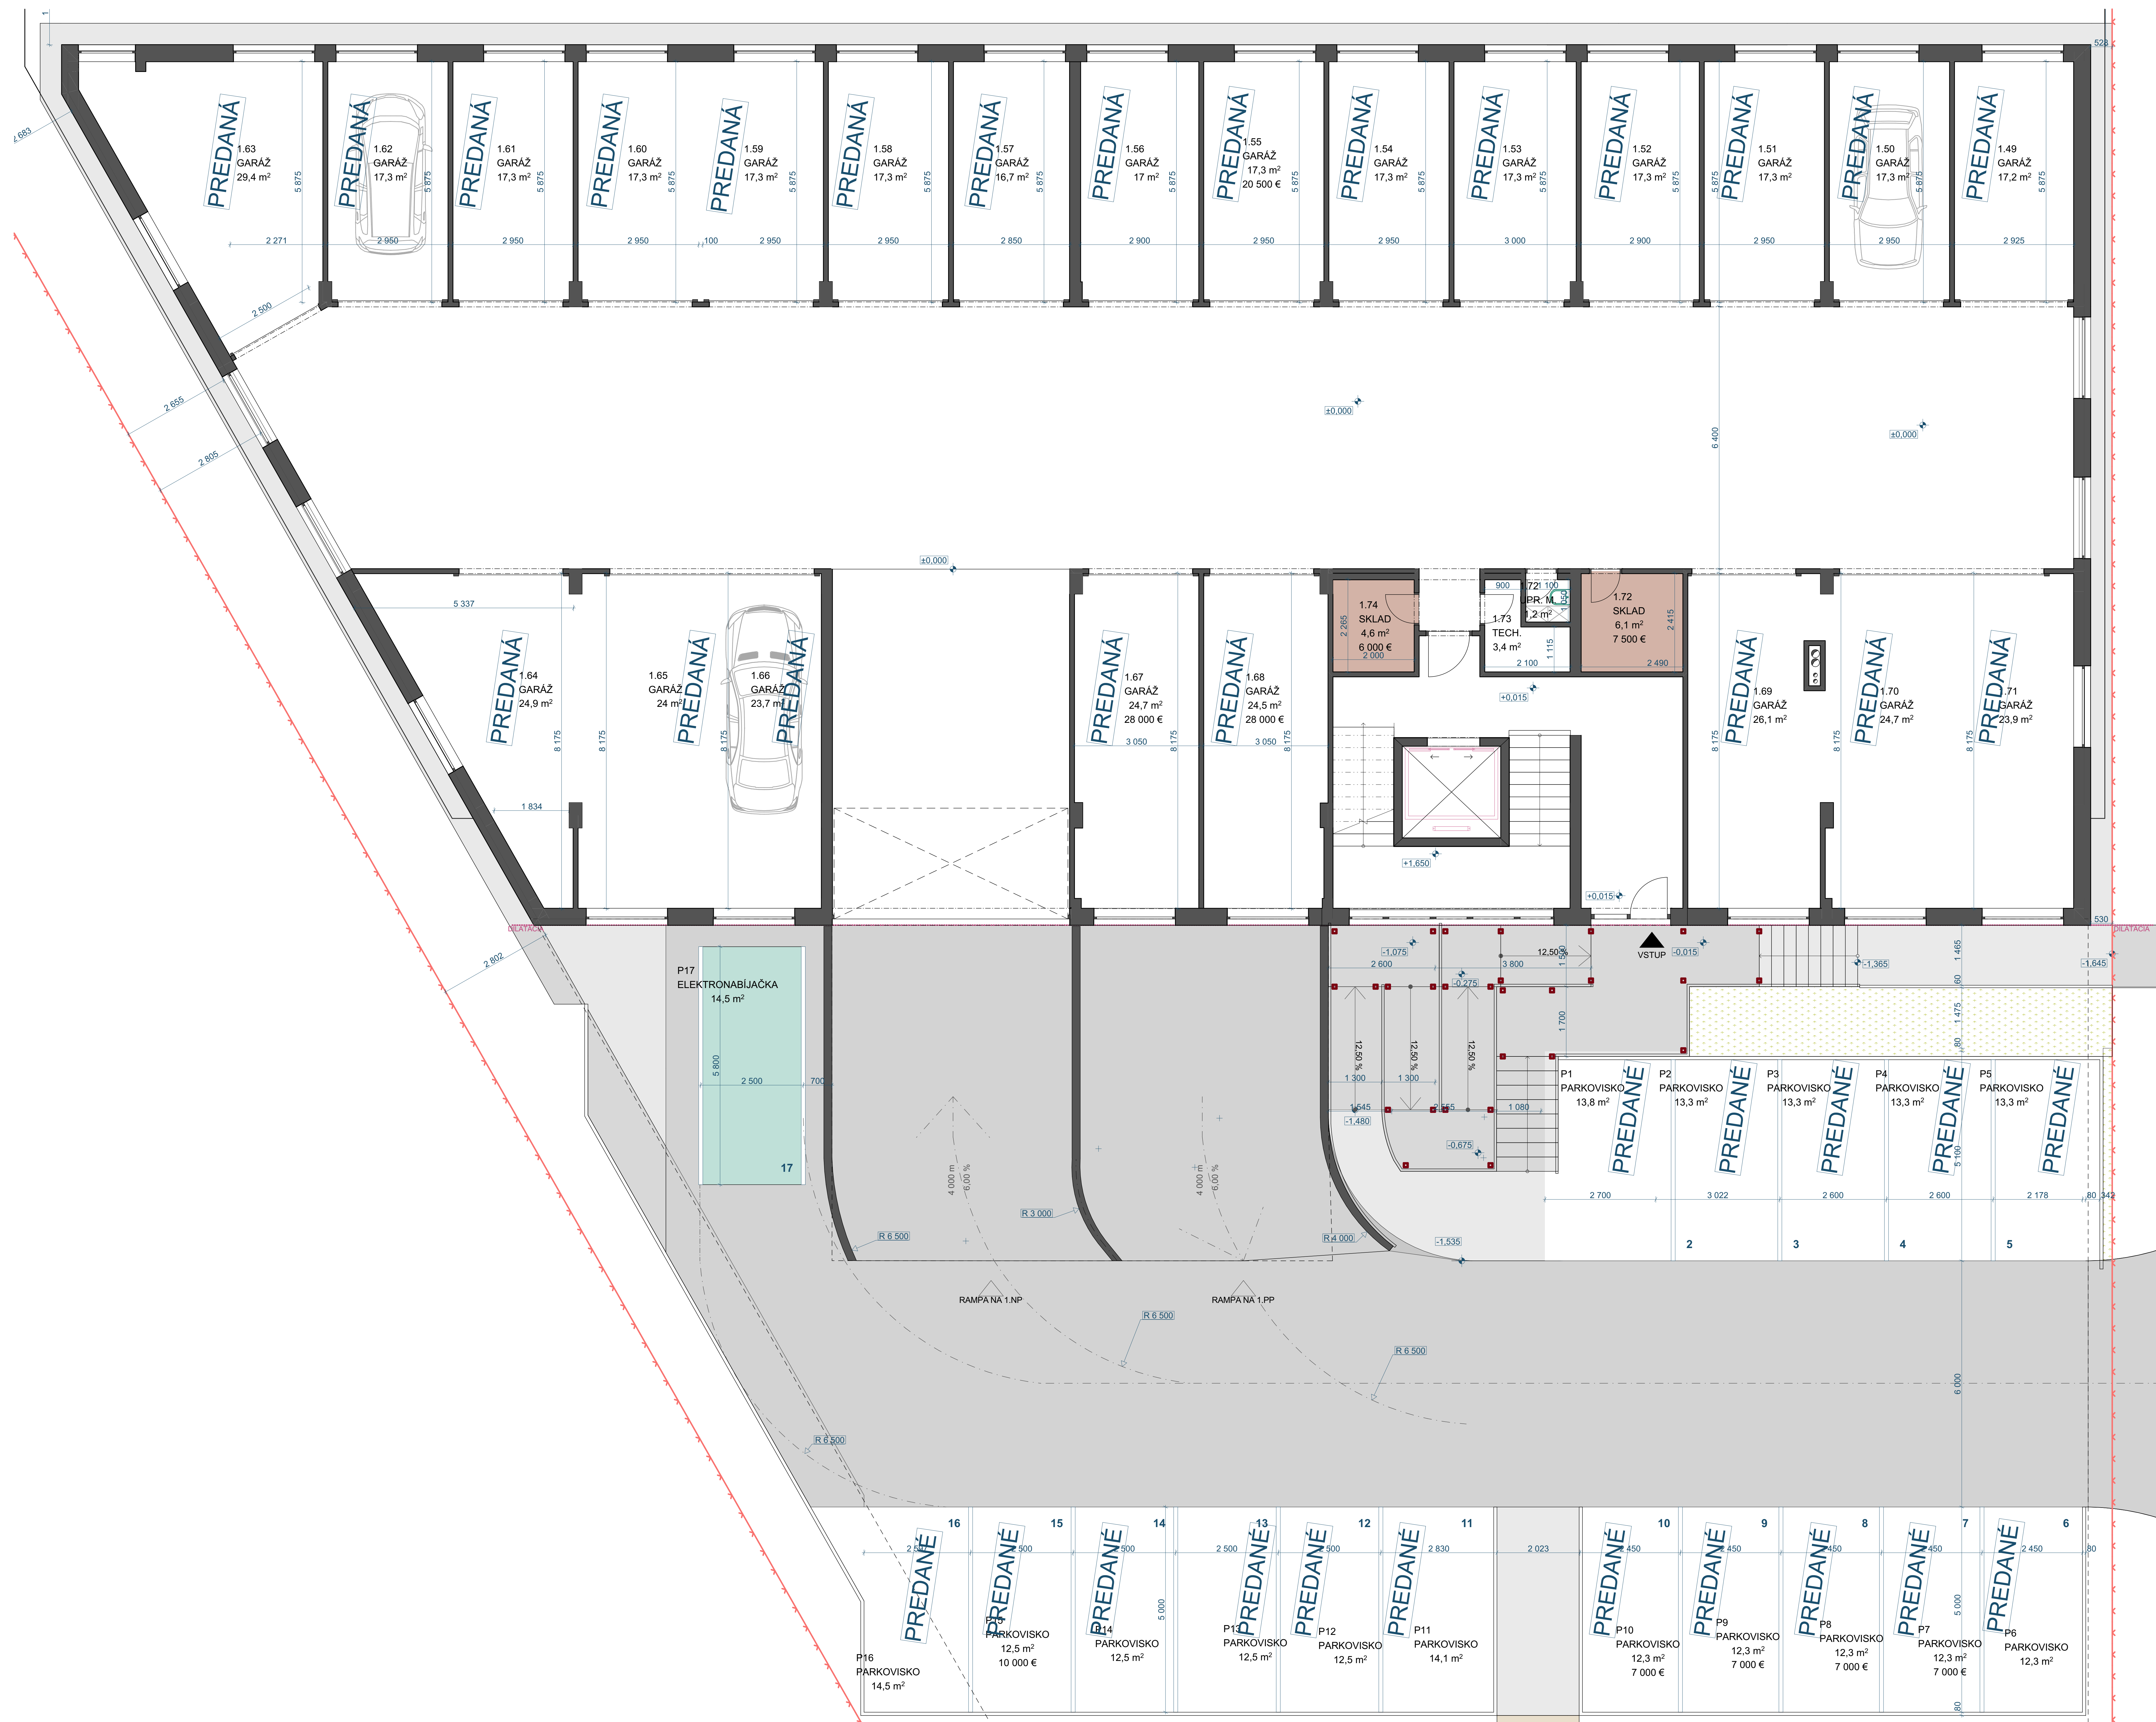

1.Nadzemné podlažie / Prízemie GARÁŽE, PARKOVISKÁ

Podlažie: 1.NP
 Mierka: 1:50
 Legenda:
 Realizuje developer
 Realizuje klient
 Auto nie je súčasťou garáže

Poznámka:
MOŽNOSŤ SPOJENIA GARÁŽÍ a rozšírenia pre viac automobilov
 S.V - svetlá výška priestoru

Skutočné rozmery a plochy jednotlivých miestností sa môžu líšiť od týchto podkladov a vykazovať odchýlky max ± 5%. Developer si vyhradzuje právo na zmeny. Garáž sa predáva v stave a s vybavením popísaný v prílohe č.2 k zmluve o budúcej zmluve. Autá (na výkrese svetlo sivou farbou) nie sú súčasťou garáže.