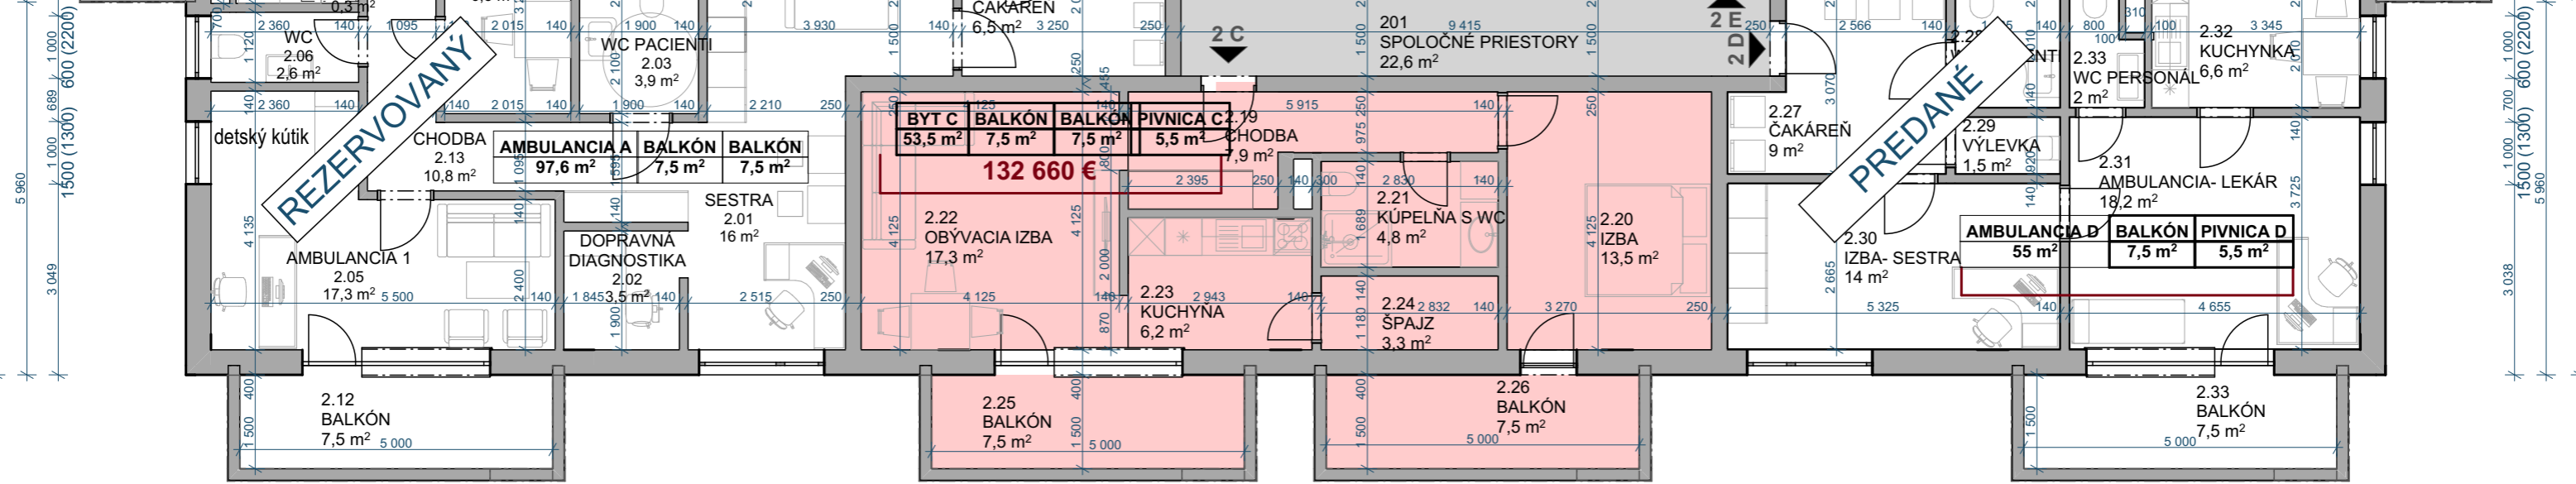

A26

A01

REZEROVANY

PREDANÉ

KANCELÁRIA B
31 m²
55 000 €

BYT C BALKÓN BALKÓN PIVNICA C
53,5 m² 7,5 m² 7,5 m² 5,5 m²
132 660 €

BYT E BALKÓN PIVNICA E
62,9 m² 7,5 m² 11,5 m²
147 420 €

AMBULANCIA D BALKÓN PIVNICA D
55 m² 7,5 m² 5,5 m²

A01

A26