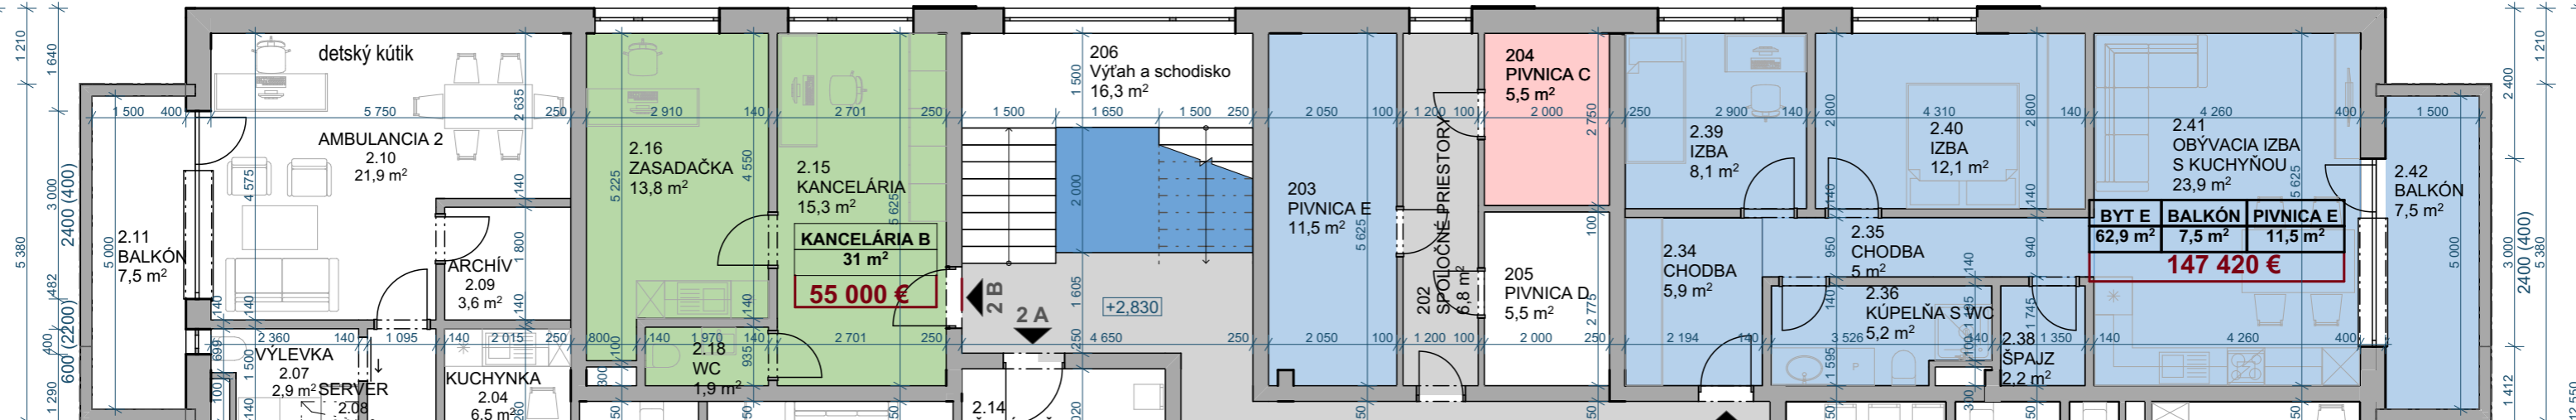

A26

A01

REZEROVANY

PREDANÉ

KANCELÁRIA B
31 m²
55 000 €

BYT C BALKÓN BALKÓN PIVNICA C
53,5 m² 7,5 m² 7,5 m² 5,5 m²
132 660 €

BYT E BALKÓN PIVNICA E
62,9 m² 7,5 m² 11,5 m²
147 420 €

AMBULANCIA D BALKÓN PIVNICA D
55 m² 7,5 m² 5,5 m²

A01

A26