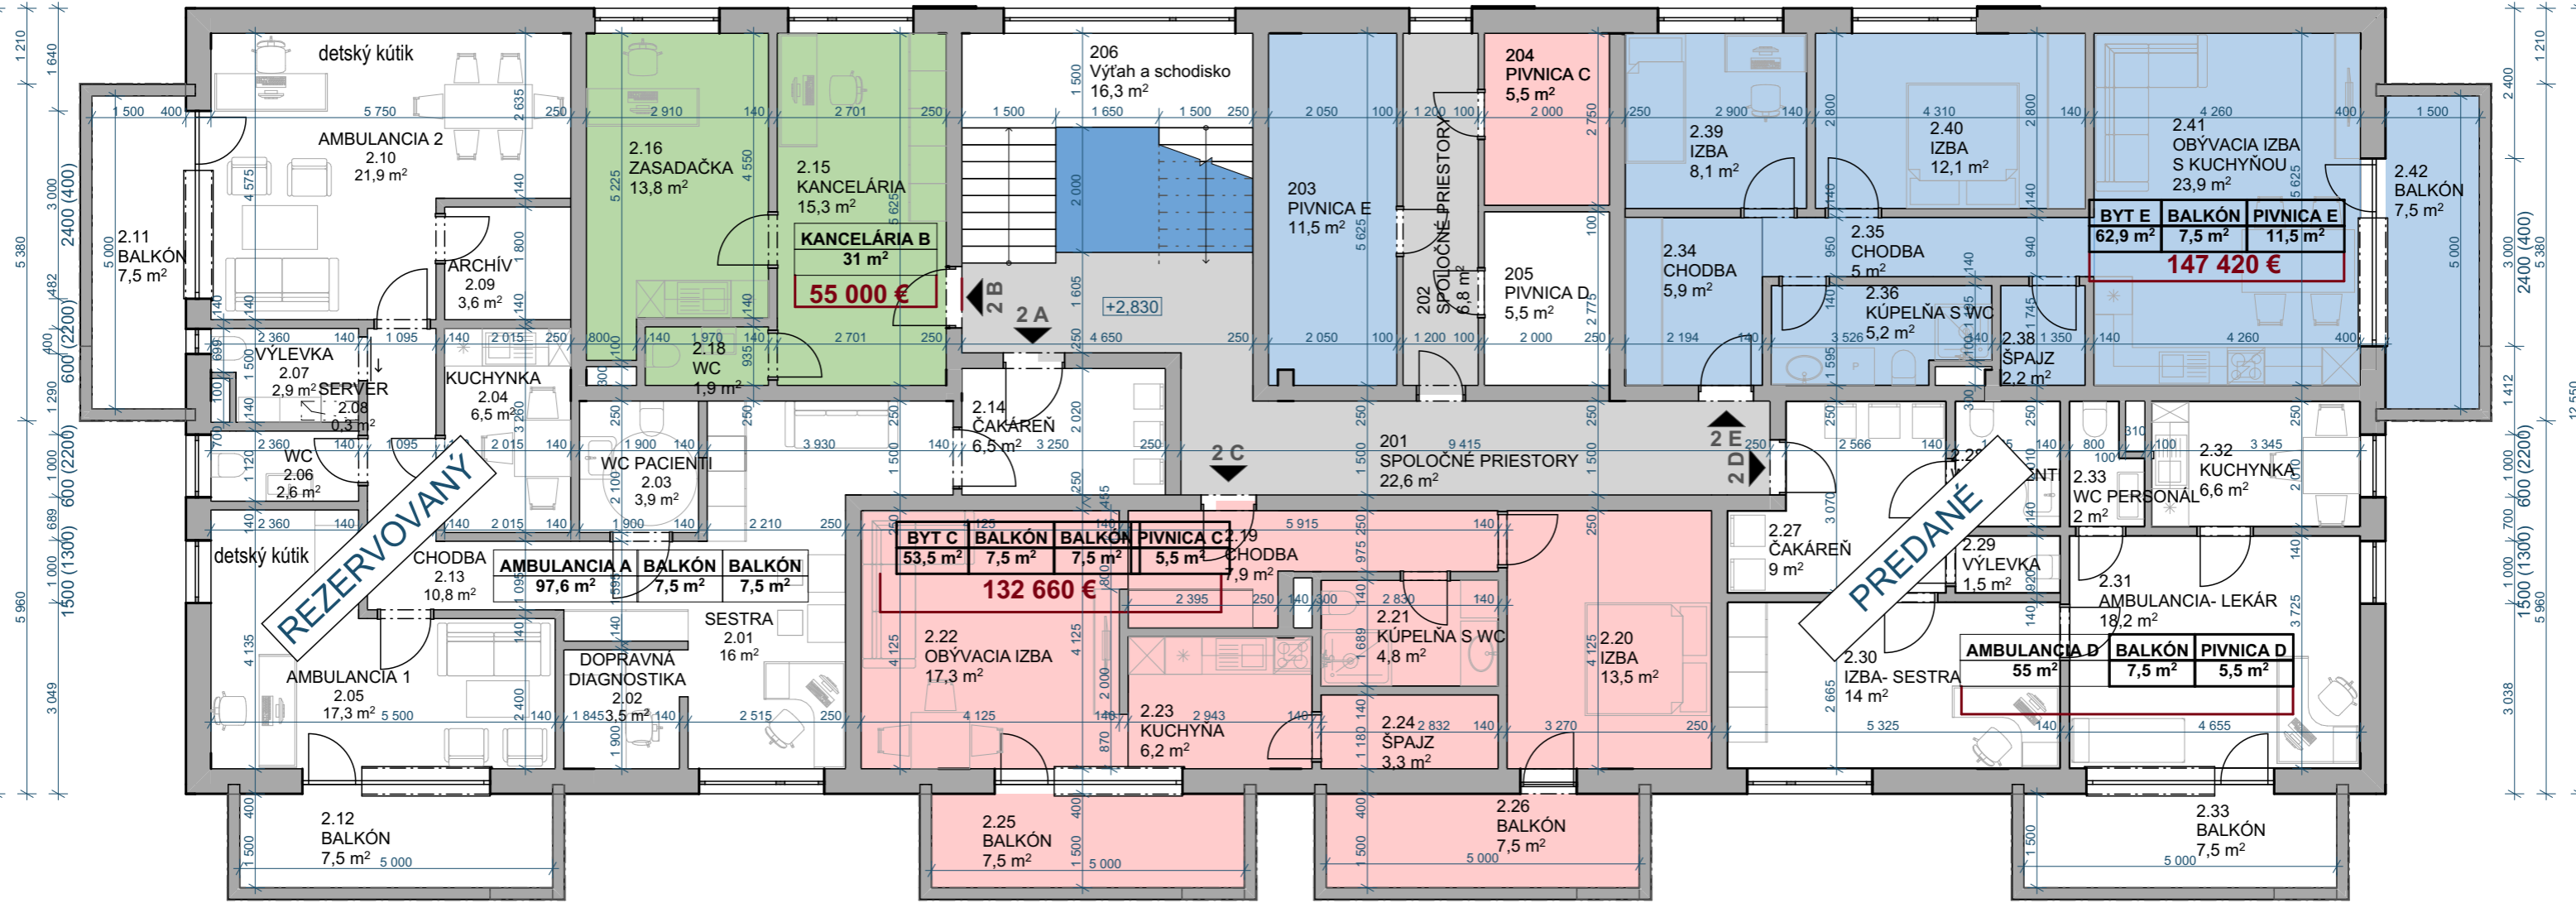

A26

A01

REZEROVANY

PREDANÉ

KANCELÁRIA B
31 m²
55 000 €

BYT C BALKÓN BALKÓN PIVNICA C
53,5 m² 7,5 m² 7,5 m² 5,5 m²
132 660 €

BYT E BALKÓN PIVNICA E
62,9 m² 7,5 m² 11,5 m²
147 420 €

AMBULANCIA D BALKÓN PIVNICA D
55 m² 7,5 m² 5,5 m²

A01

A26