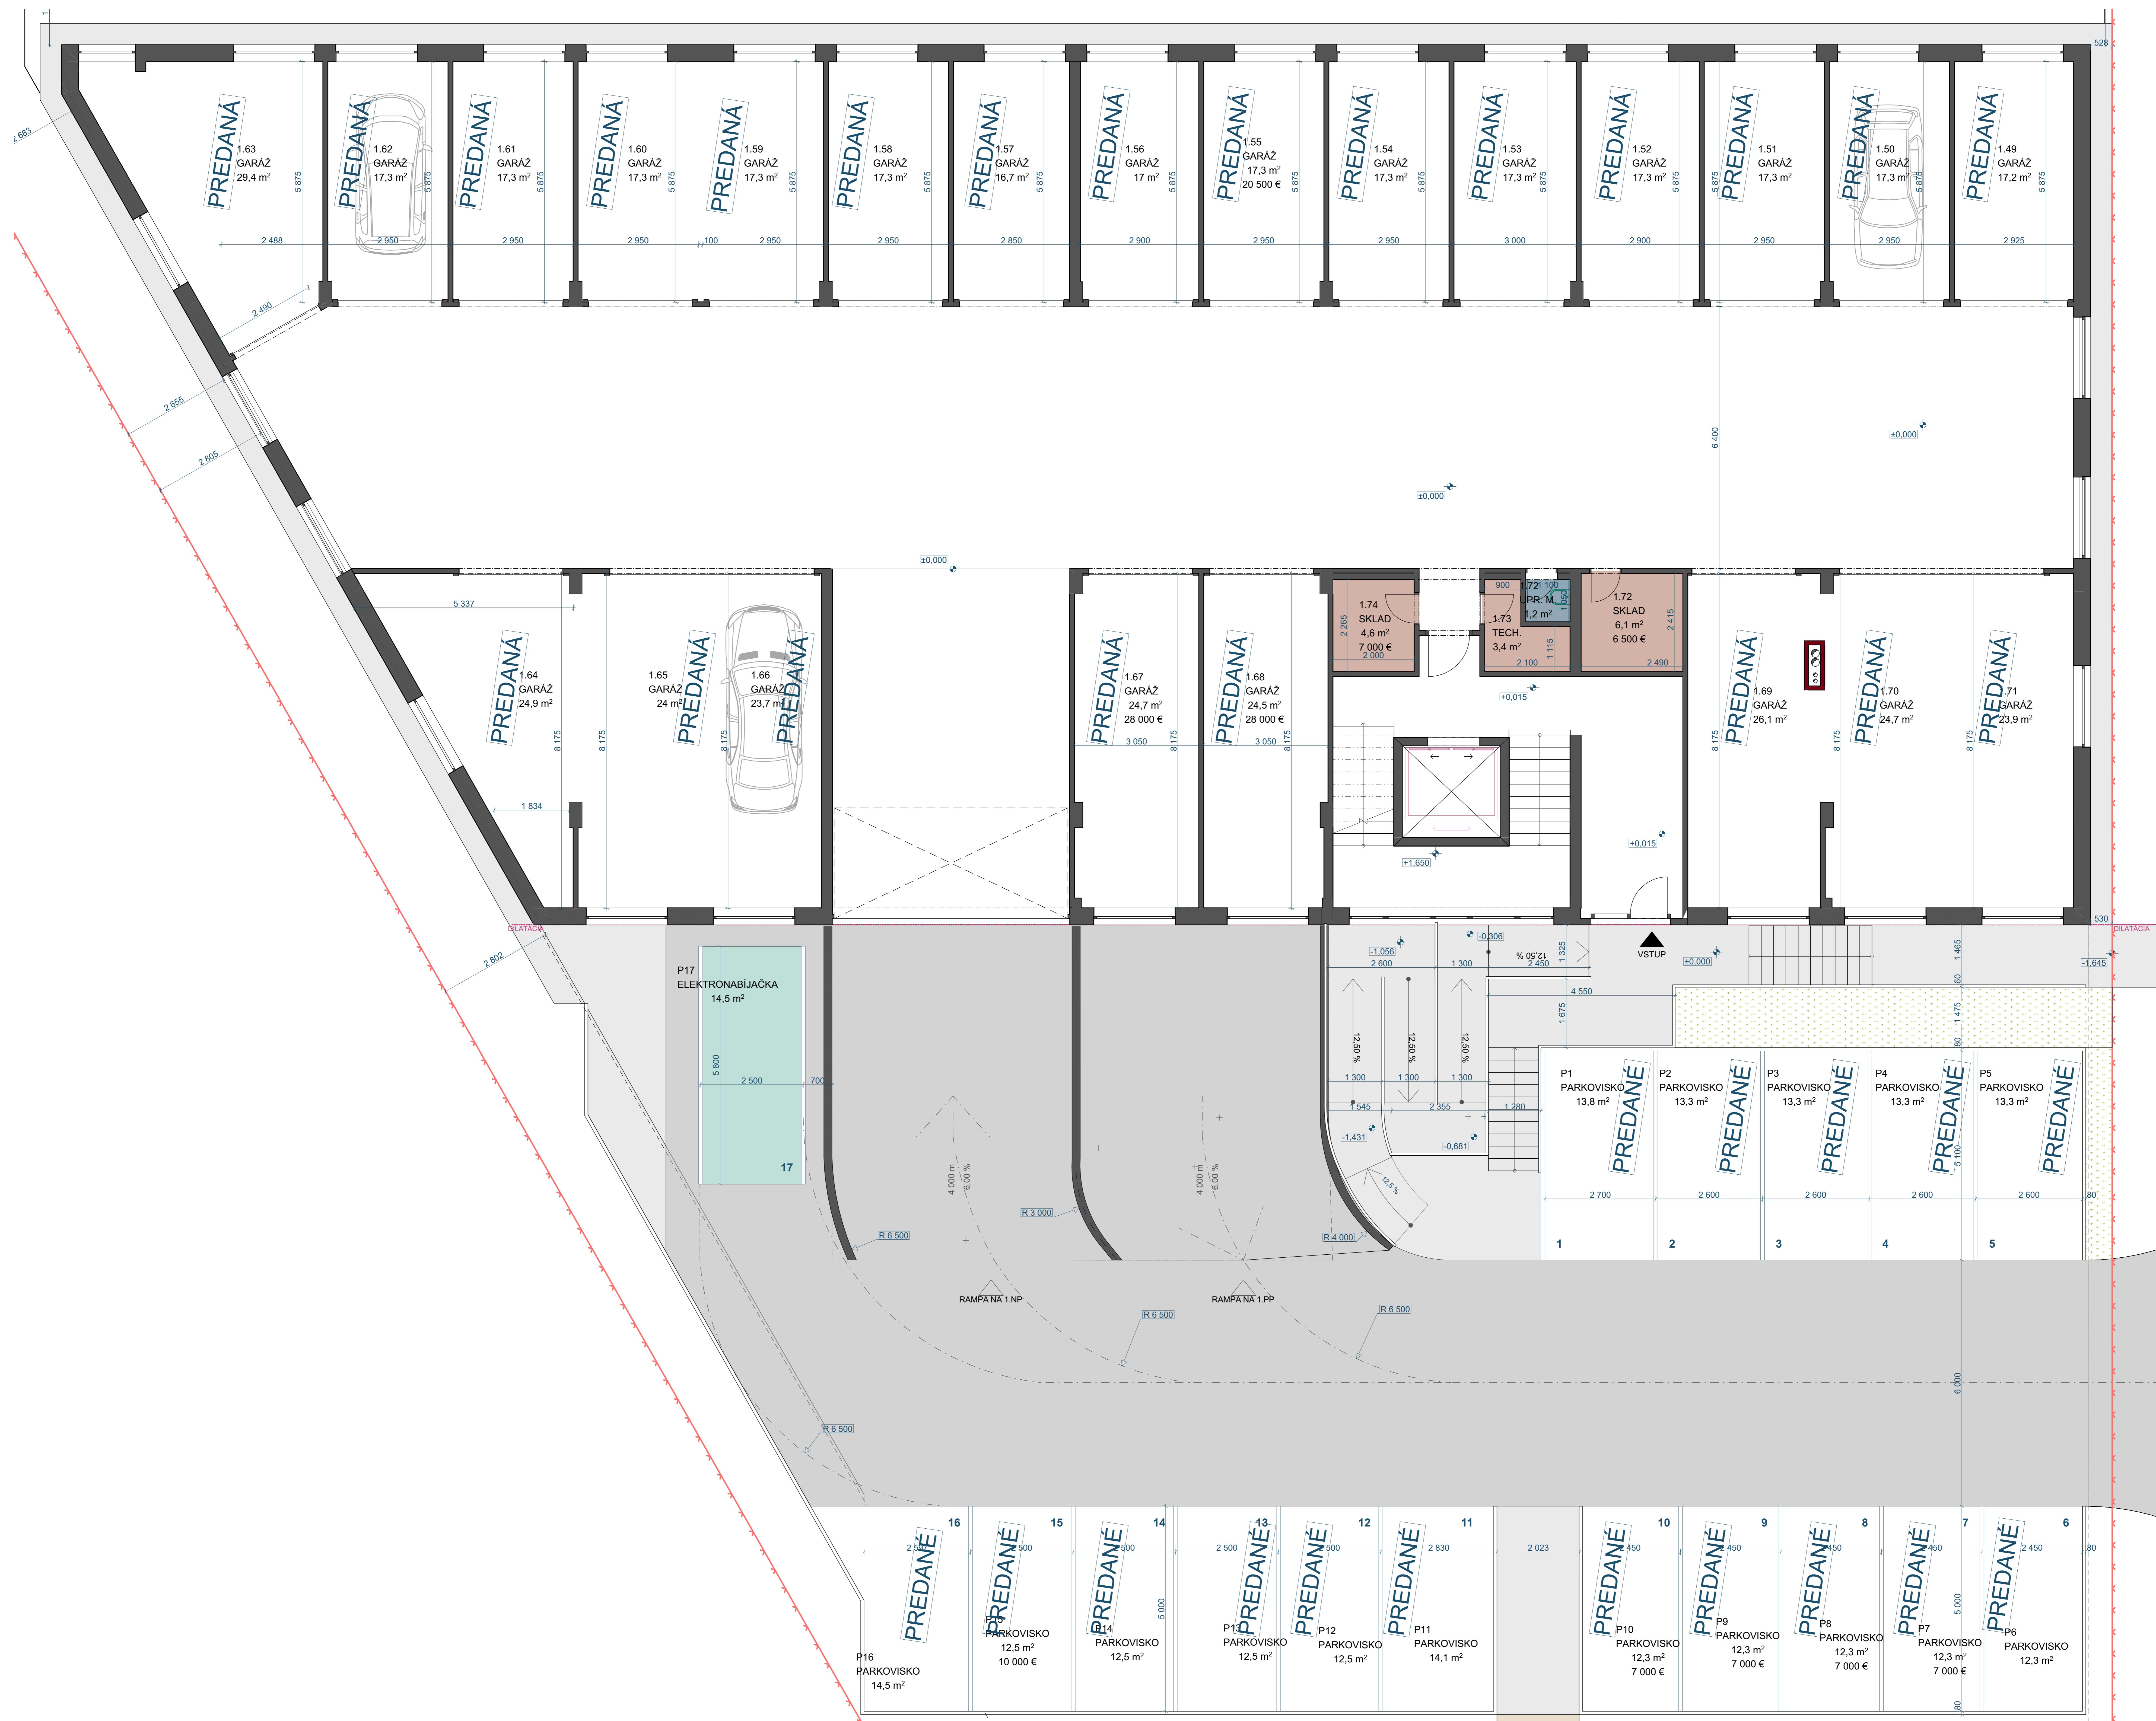

1.Nadzemné podlažie / Prízemie GARÁŽE, PARKOVISKÁ

Podlažie: 1.NP
 Mierka: 1:50
 Legenda:
 Realizuje developer
 Realizuje klient
 Auto nie je súčasťou garáže

Poznámka:
MOŽNOSŤ SPOJENIA GARÁŽÍ a rozšírenia pre viac automobilov
 S.V - svetlá výška priestoru

Ing. Slavomir Kelemen

uniko s.r.o.
 PROJEKTOVÁ A DODÁVATEĽSKÁ ČINNOSŤ
 PARTIŽÁNSKA 6093/12A, 071 01 MICHALOVCE

Skutočné rozmery a plochy jednotlivých miestností sa môžu líšiť od týchto podkladov a vykazovať odchýlky max ± 5%. Developer si vyhradzuje právo na zmeny. Garáž sa predáva v stave a s vybavením popísaný v prílohe č.2 k zmluve o budúcej zmluve. Autá (na výkrese svetlo sivou farbou) nie sú súčasťou garáže.