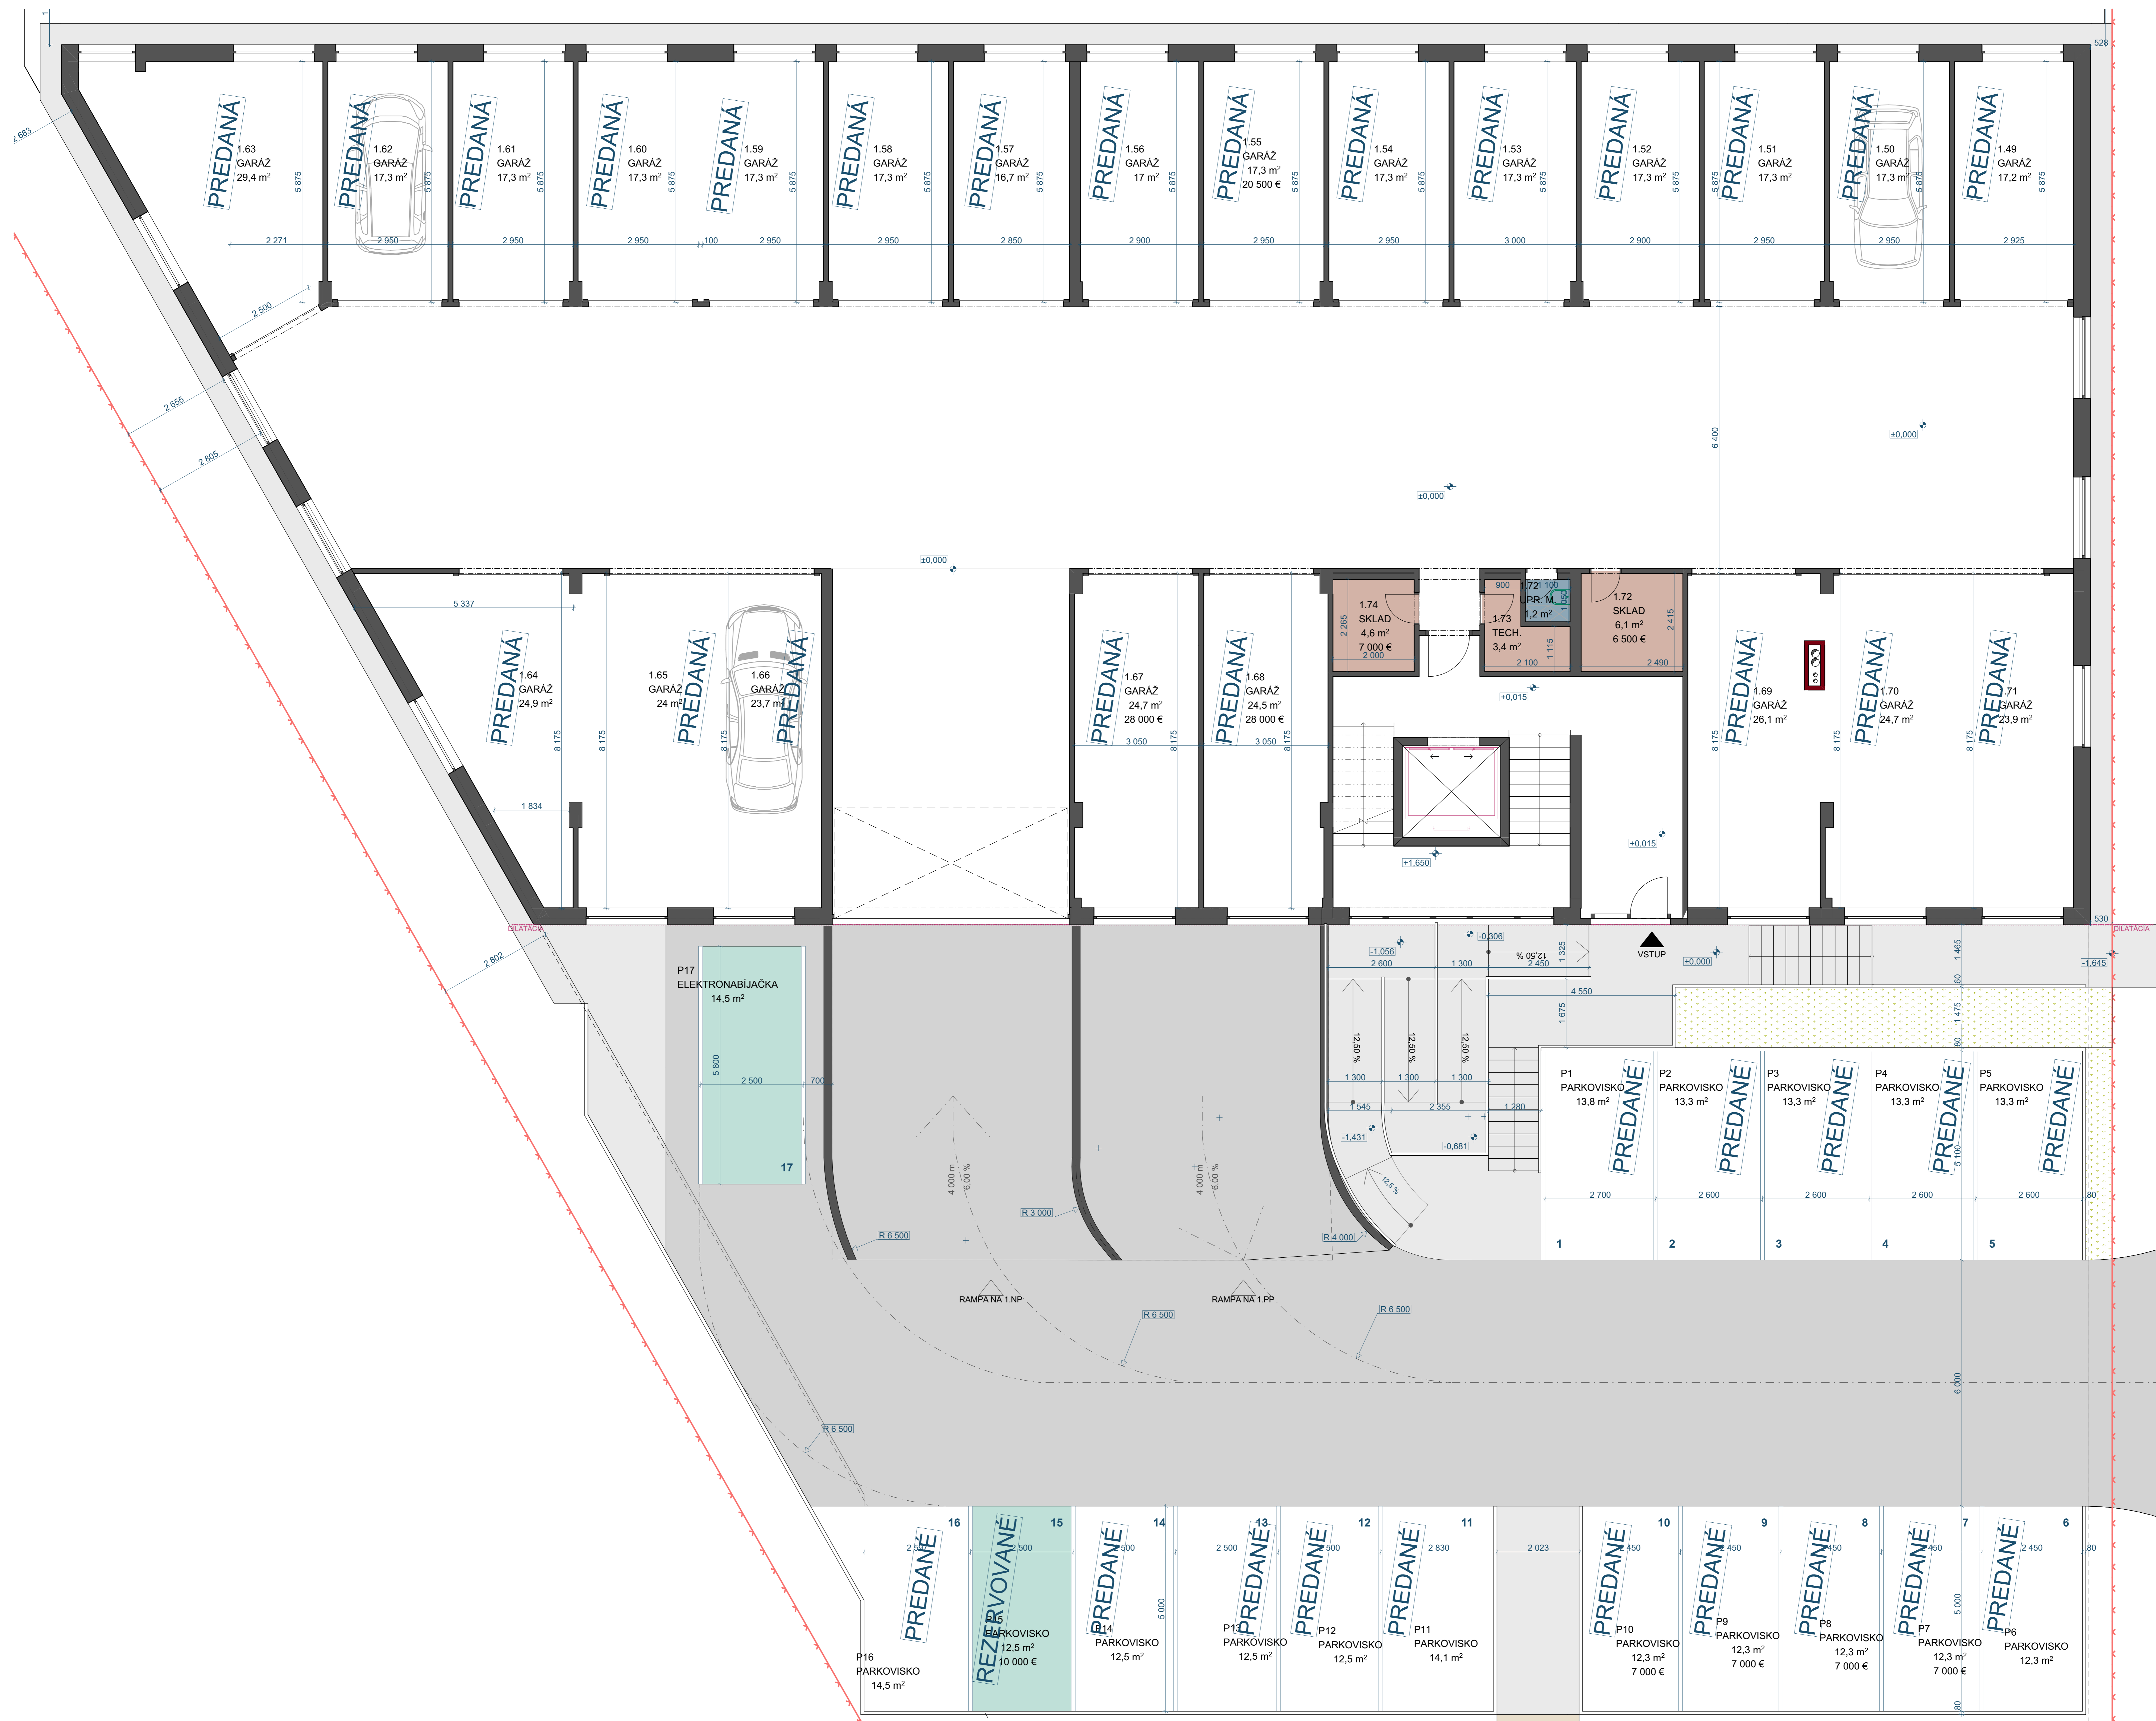

1.Nadzemné podlažie / Prízemie GARÁŽE, PARKOVISKÁ

Podlažie: 1.NP
 Mierka: 1:50
 Legenda:
 Realizuje developer
 Realizuje klient
 Auto nie je súčasťou garáže

Poznámka:
MOŽNOSŤ SPOJENIA GARÁŽÍ a rozšírenia pre viac automobilov
 S.V - svetlá výška priestoru

Ing. Slavomir Kelemen

uniko s.r.o.
 PROJEKTOVÁ A DODÁVATEĽSKÁ ČINNOSŤ
 PARTIŽÁNSKA 6093/12A, 071 01 MICHALOVCE

Skutočné rozmery a plochy jednotlivých miestností sa môžu líšiť od týchto podkladov a vykazovať odchýlky max ± 5%. Developer si vyhradzuje právo na zmeny. Garáž sa predáva v stave a s vybavením popísaný v prílohe č.2 k zmluve o budúcej zmluve. Autá (na výkrese svetlo sivou farbou) nie sú súčasťou garáže.