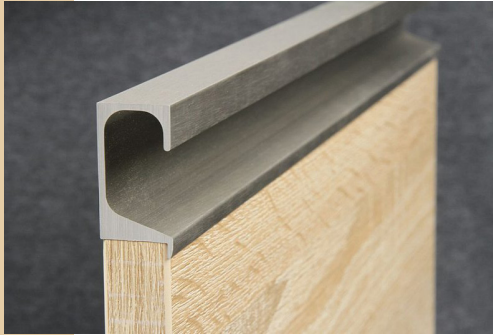

Príslušenstvo / 2