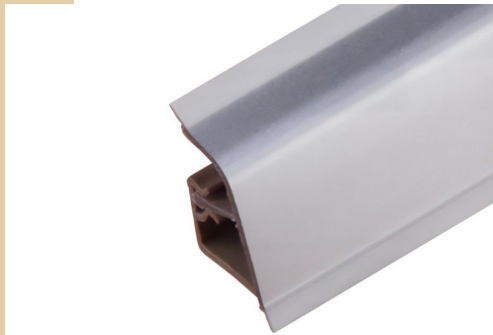

Príslušenstvo / 2

Úchyt UK7