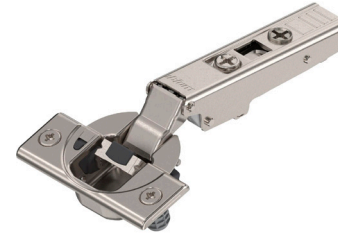

# Príslušenstvo / 1

**Premium box**

**Premium box s relingom**

**Blum Záves s tlmením**

**Blum Aventos HK-S TIP ON E**

**Blum TIP-ON**

**LED - lišta**

**LED - napájací zdroj**