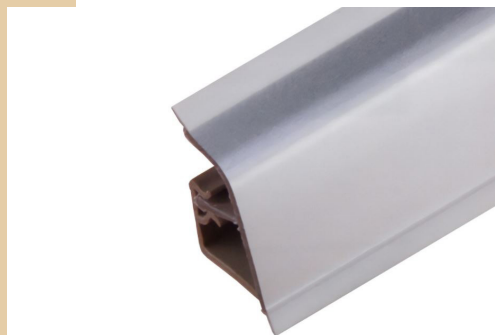

Príslušenstvo / 2

Úchyt UK7