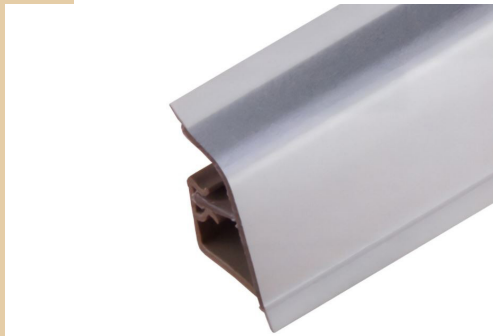

Vetracia mriežka

Hettich príborník

LED pásik

Príslušenstvo / 2

Úchyt UK7

Úchyt UM764

Úchyt Porto Decoris

Úchyt Lamezia