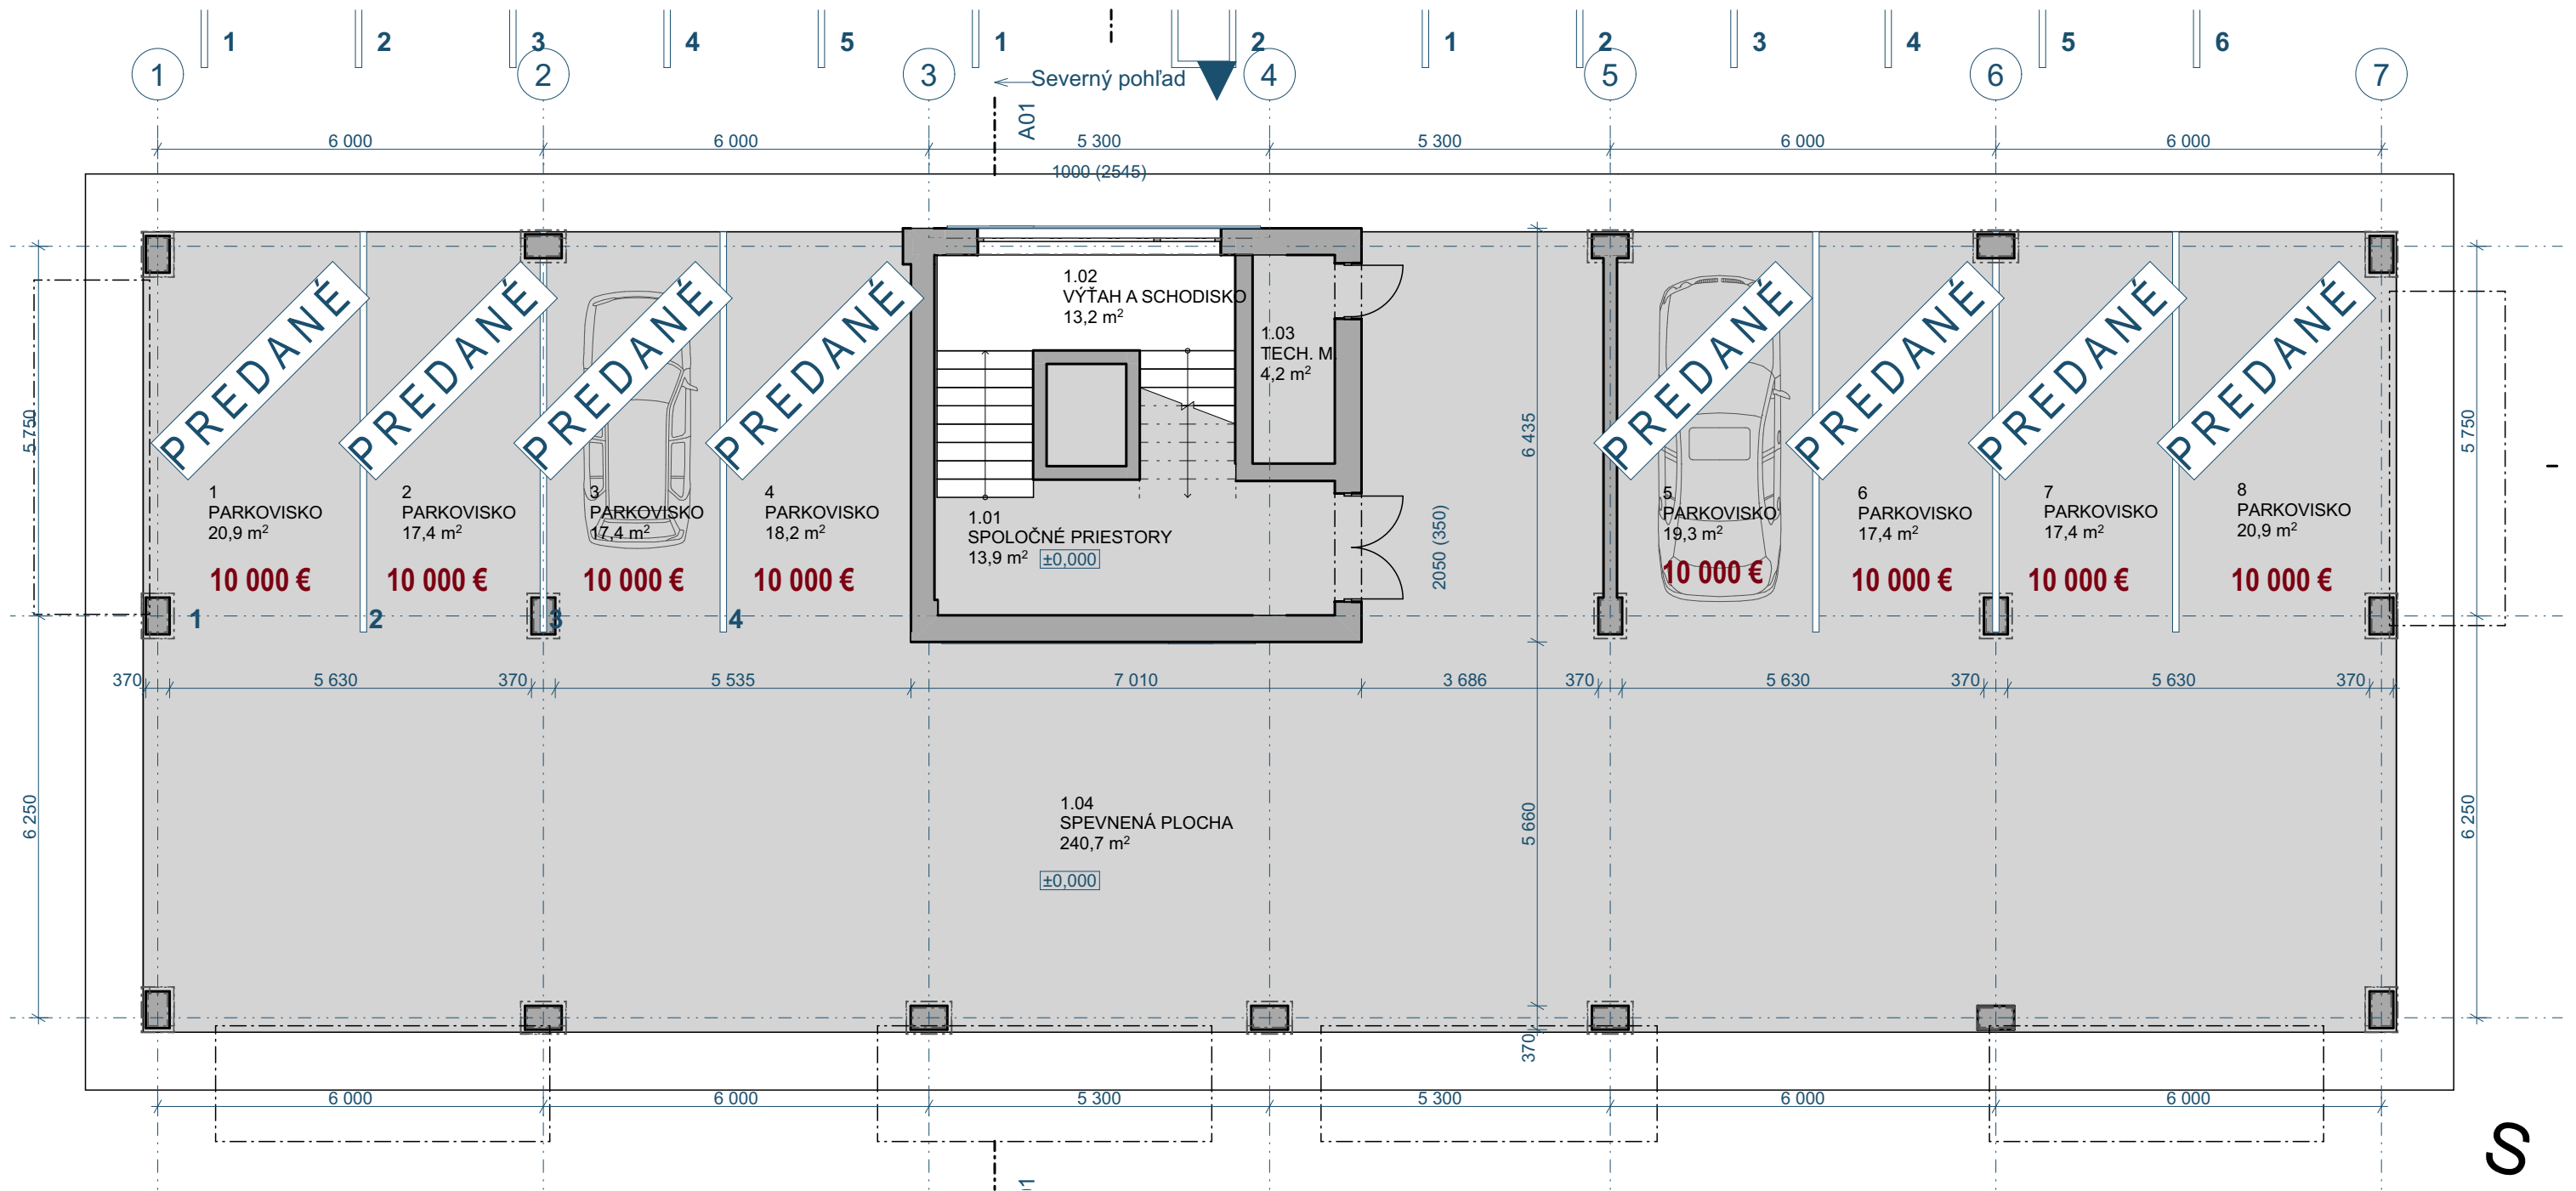

1.

1.NP

Podlažie:
1.NP

Mierka:
1:100

Legenda:
Realizuje developer
Realizuje klient
Nie je súčasťou holobytu

Ing. Slavomir Kelemen

Bývanie vyššieho štandardu

uniko s.r.o.

PROJEKTOVÁ A DODÁVATEĽSKÁ ČINNOSŤ
PARTIZÁNSKA 6093/12A, 071 01 MICHALOVCE

S

Skutočné rozmery a plochy jednotlivých miestností sa môžu líšiť od týchto podkladov a vykazovať odchýlky max ± 5%. Developer si vyhradzuje právo na zmeny. Byt sa predáva ako holobyt. Zariadenie predmetov, kuchynská zostava, skrine a nábytok (na výkrese zelenou a svetlo sivou farbou) nie sú súčasťou holobytu. V prílohe č.3 k zmluve o budúcej zmluve sa nachádza popis vybavenia holobytu.*Cena nájmu apartmánov je s DPH a nezahŕňa ceny energií. Možnosť prenájmu parkovacieho státi za 30 €/mes s DPH.