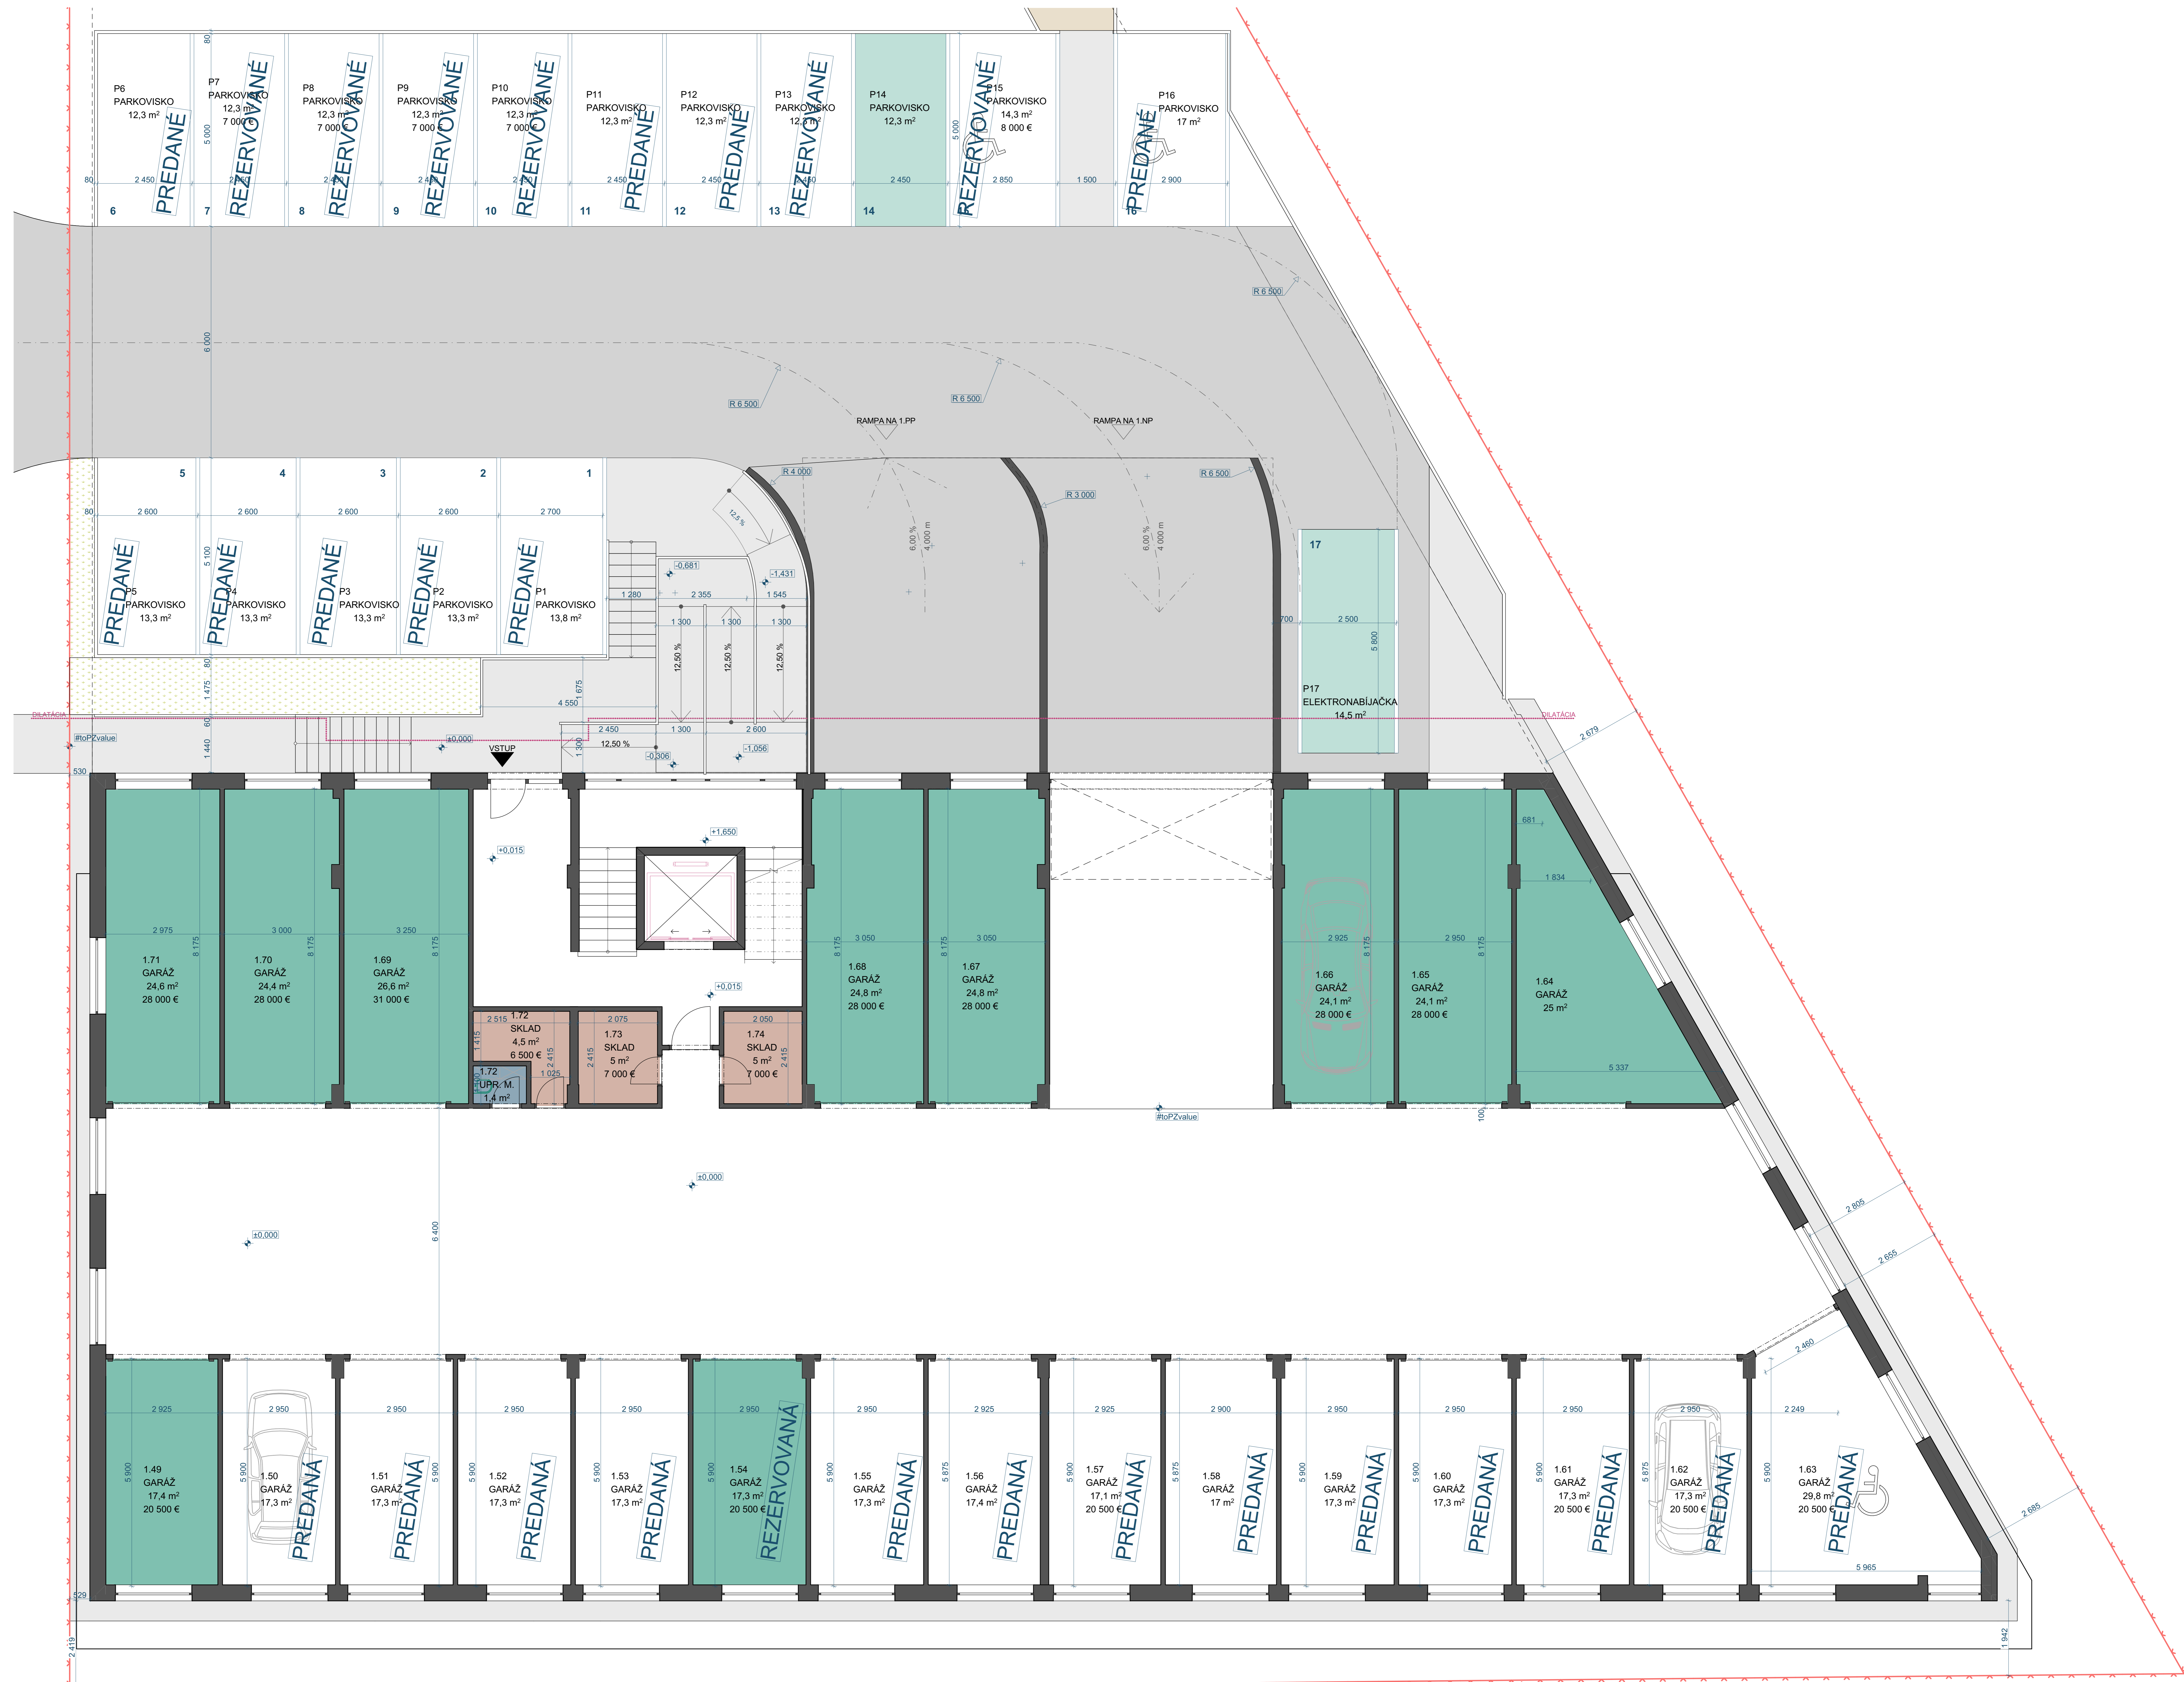

1.Nadzemné podlažie / Prízemie GARÁŽE, PARKOVISKÁ

Podlažie: 1.NP
Mierka: 1:50

Legenda:
 Realizuje developer
 Realizuje klient
 Auto nie je súčasťou garáže

Poznámka:
MOŽNOSŤ SPOJENIA GARÁŽÍ a rozšírenia pre viac automobilov
 S.V - svetlá výška priestoru

Skutočné rozmery a plochy jednotlivých miestností sa môžu líšiť od týchto podkladov a vykazovať odchýlky max ± 5%. Developer si vyhradzuje právo na zmeny. Garáž sa predáva v stave a s vybavením popísaný v prílohe č.2 k zmluve o budúcej zmluve. Autá (na výkrese svetlo sivou farbou) nie sú súčasťou garáže.