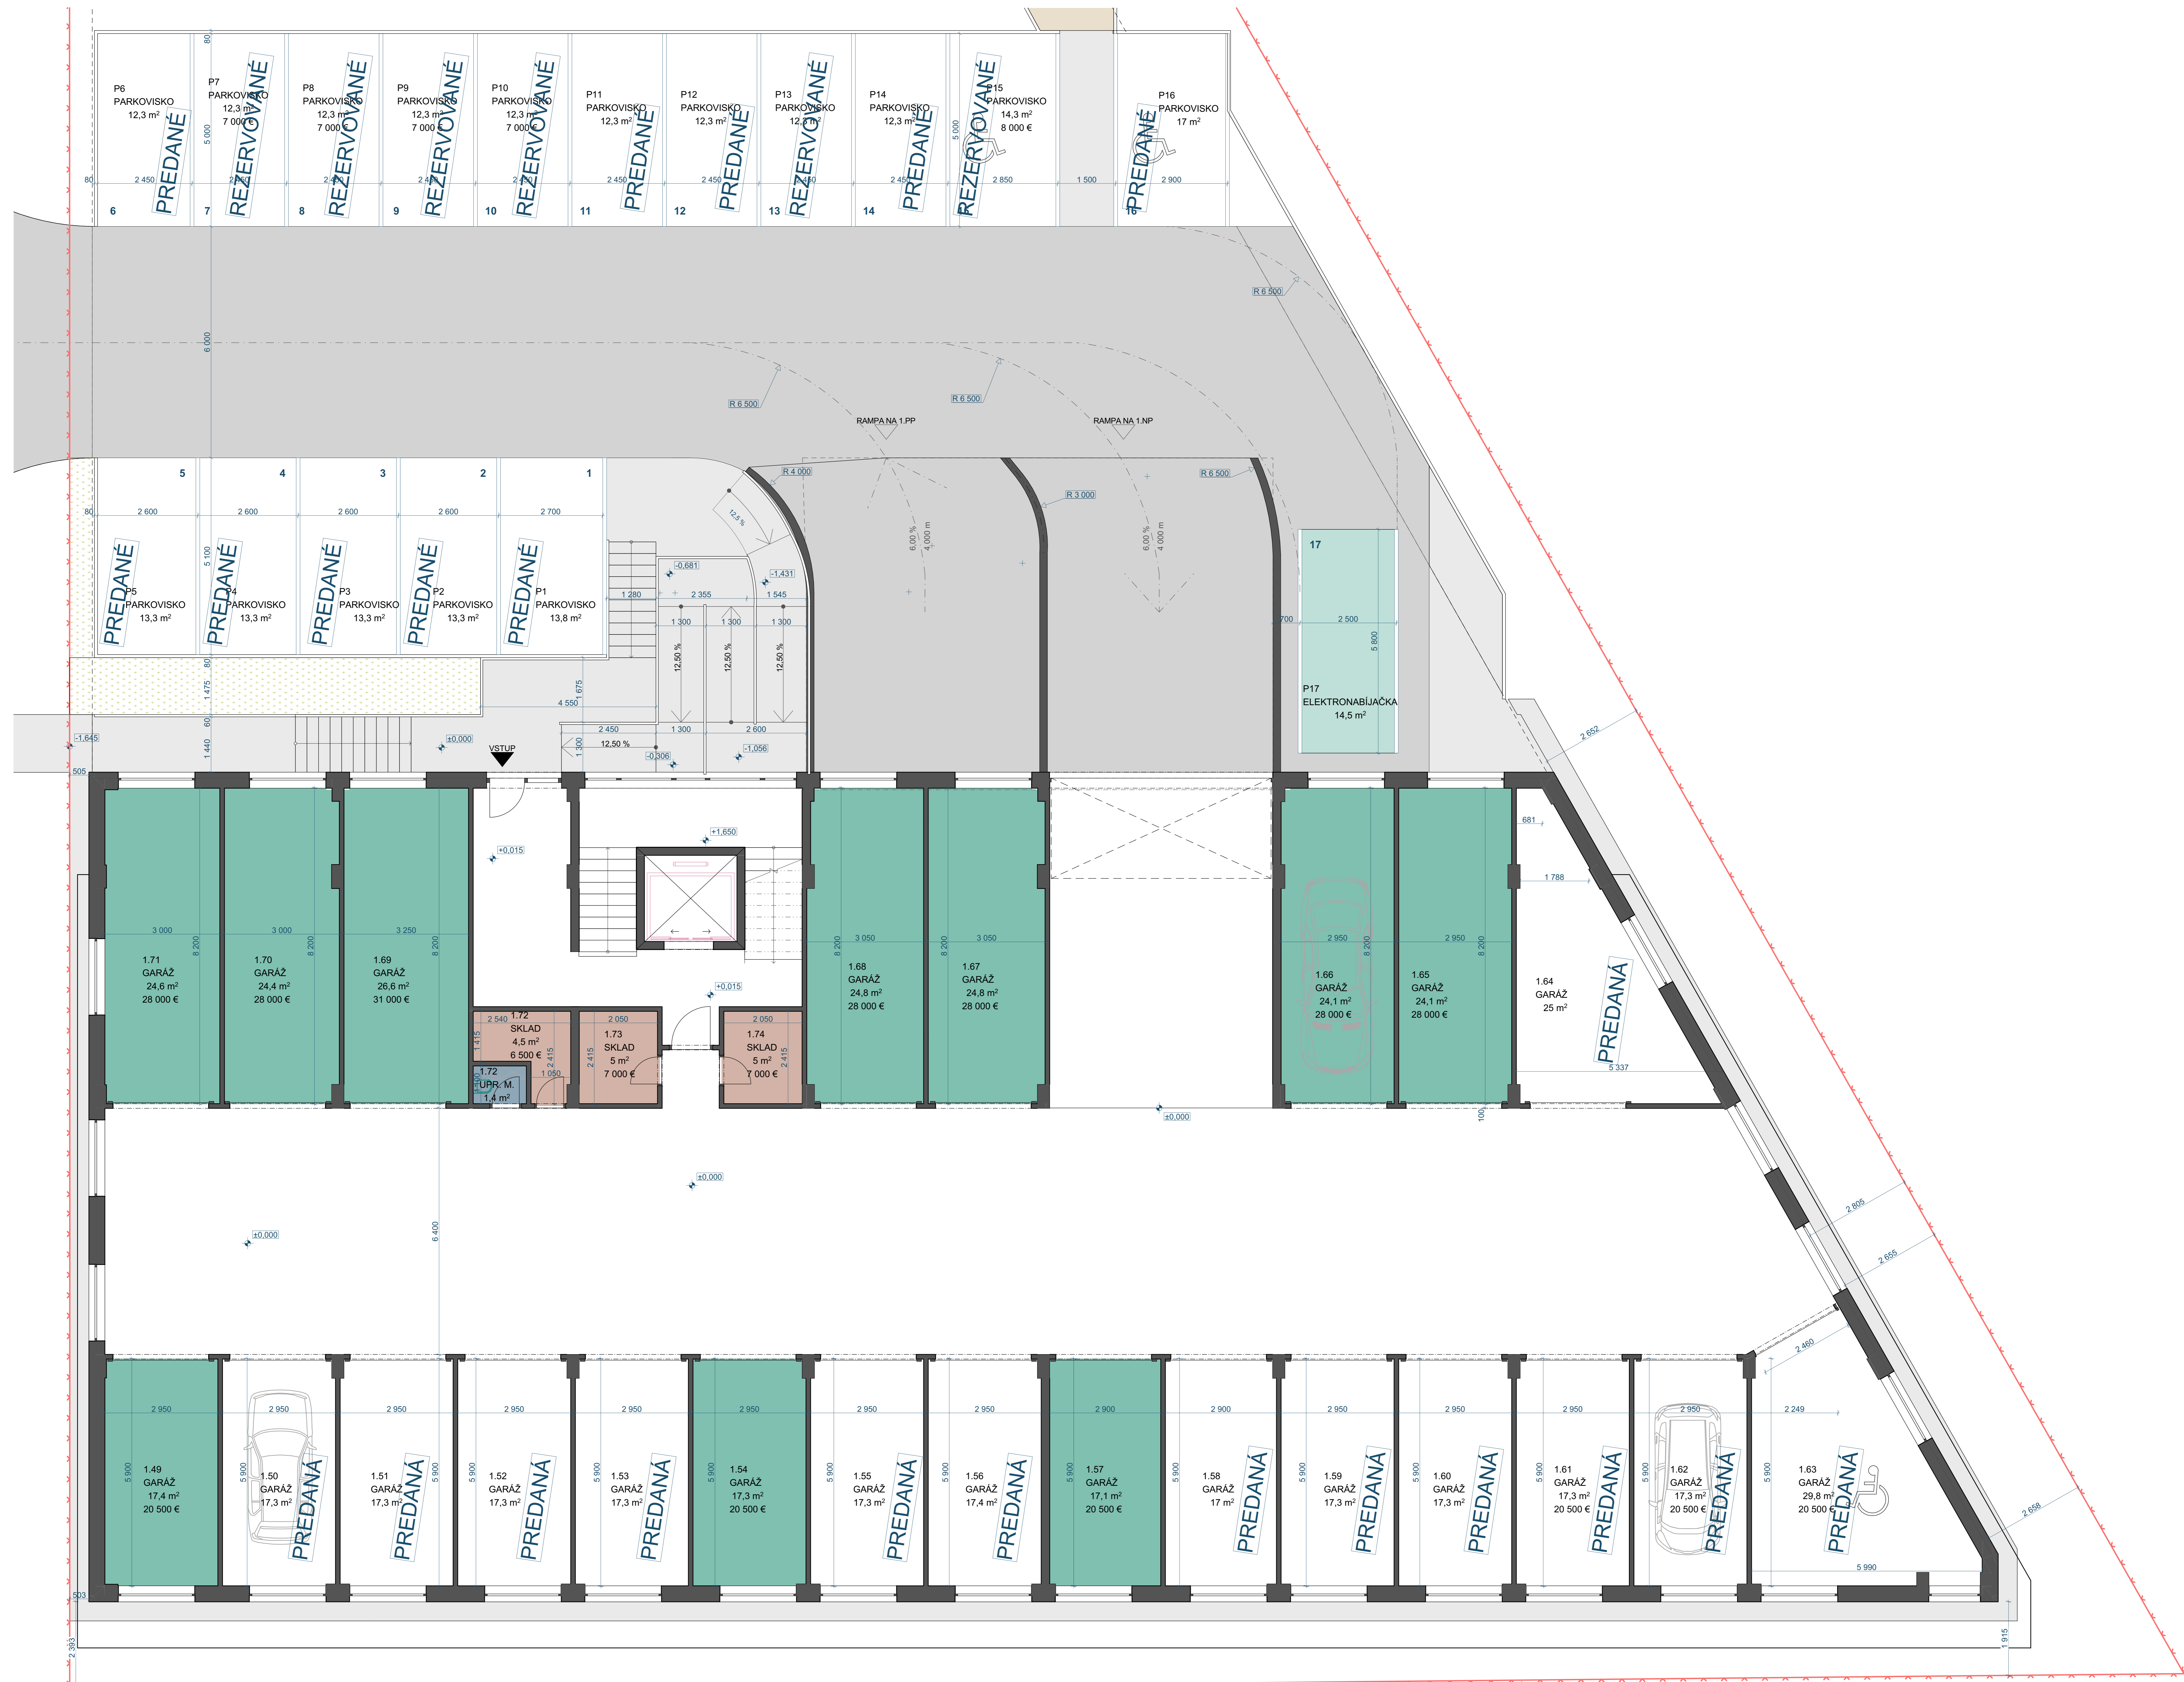

1.Nadzemné podlažie / Prízemie GARÁŽE, PARKOVISKÁ

Podlažie: 1.NP
Mierka: 1:50

Legenda:
 Realizuje developer
 Realizuje klient
 Auto nie je súčasťou garáže

Poznámka:
MOŽNOSŤ SPOJENIA GARÁŽÍ a rozšírenia pre viac automobilov
 S.V - svetlá výška priestoru

Skutočné rozmery a plochy jednotlivých miestností sa môžu líšiť od týchto podkladov a vykazovať odchýlky max ± 5%. Developer si vyhradzuje právo na zmeny. Garáž sa predáva v stave a s vybavením popísaný v prílohe č.2 k zmluve o budúcej zmluve. Autá (na výkrese svetlo sivou farbou) nie sú súčasťou garáže.