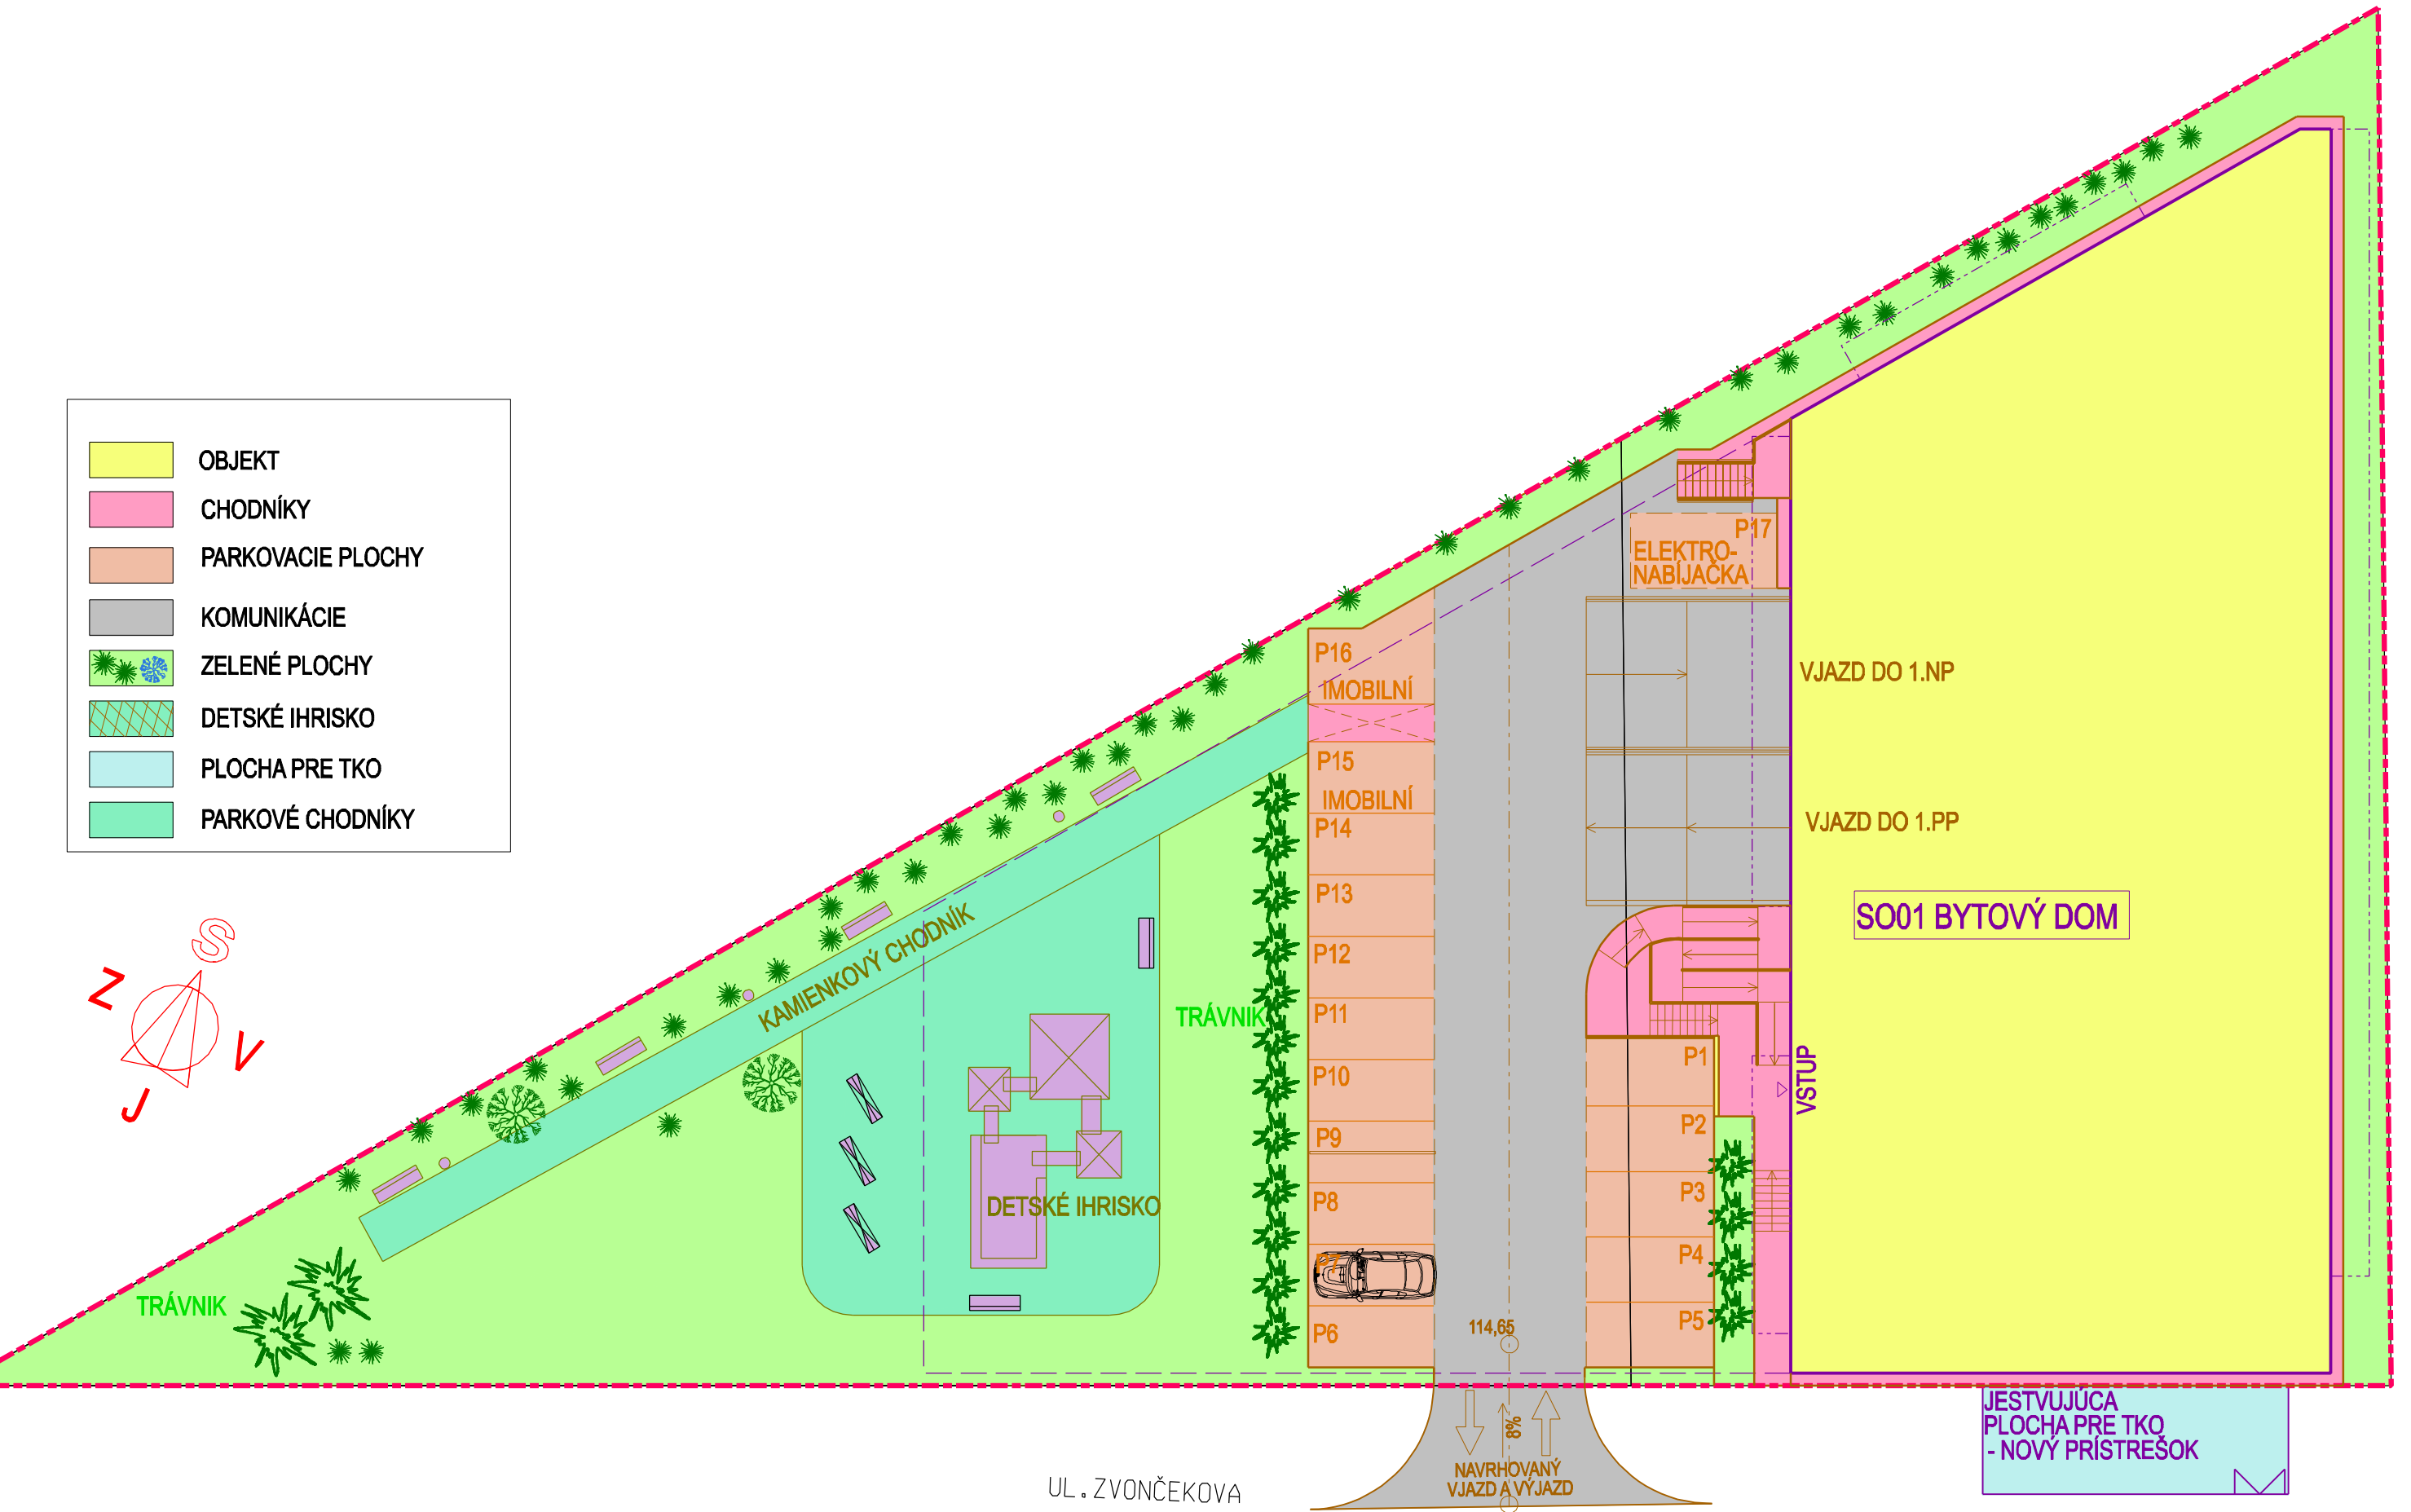

- OBJEKT
- CHODNÍKY
- PARKOVACIE PLOCHY
- KOMUNIKÁCIE
- ZELENÉ PLOCHY
- DETSKÉ IHRISKO
- PLOCHA PRE TKO
- PARKOVÉ CHODNÍKY

UL. ZVONČEKOVA

114,65
8%
NAVROVANÝ
VJAZD A VÝJAZD

JESTVUJÚCA
PLOCHA PRE TKO
- NOVÝ PRÍSTREŠOK