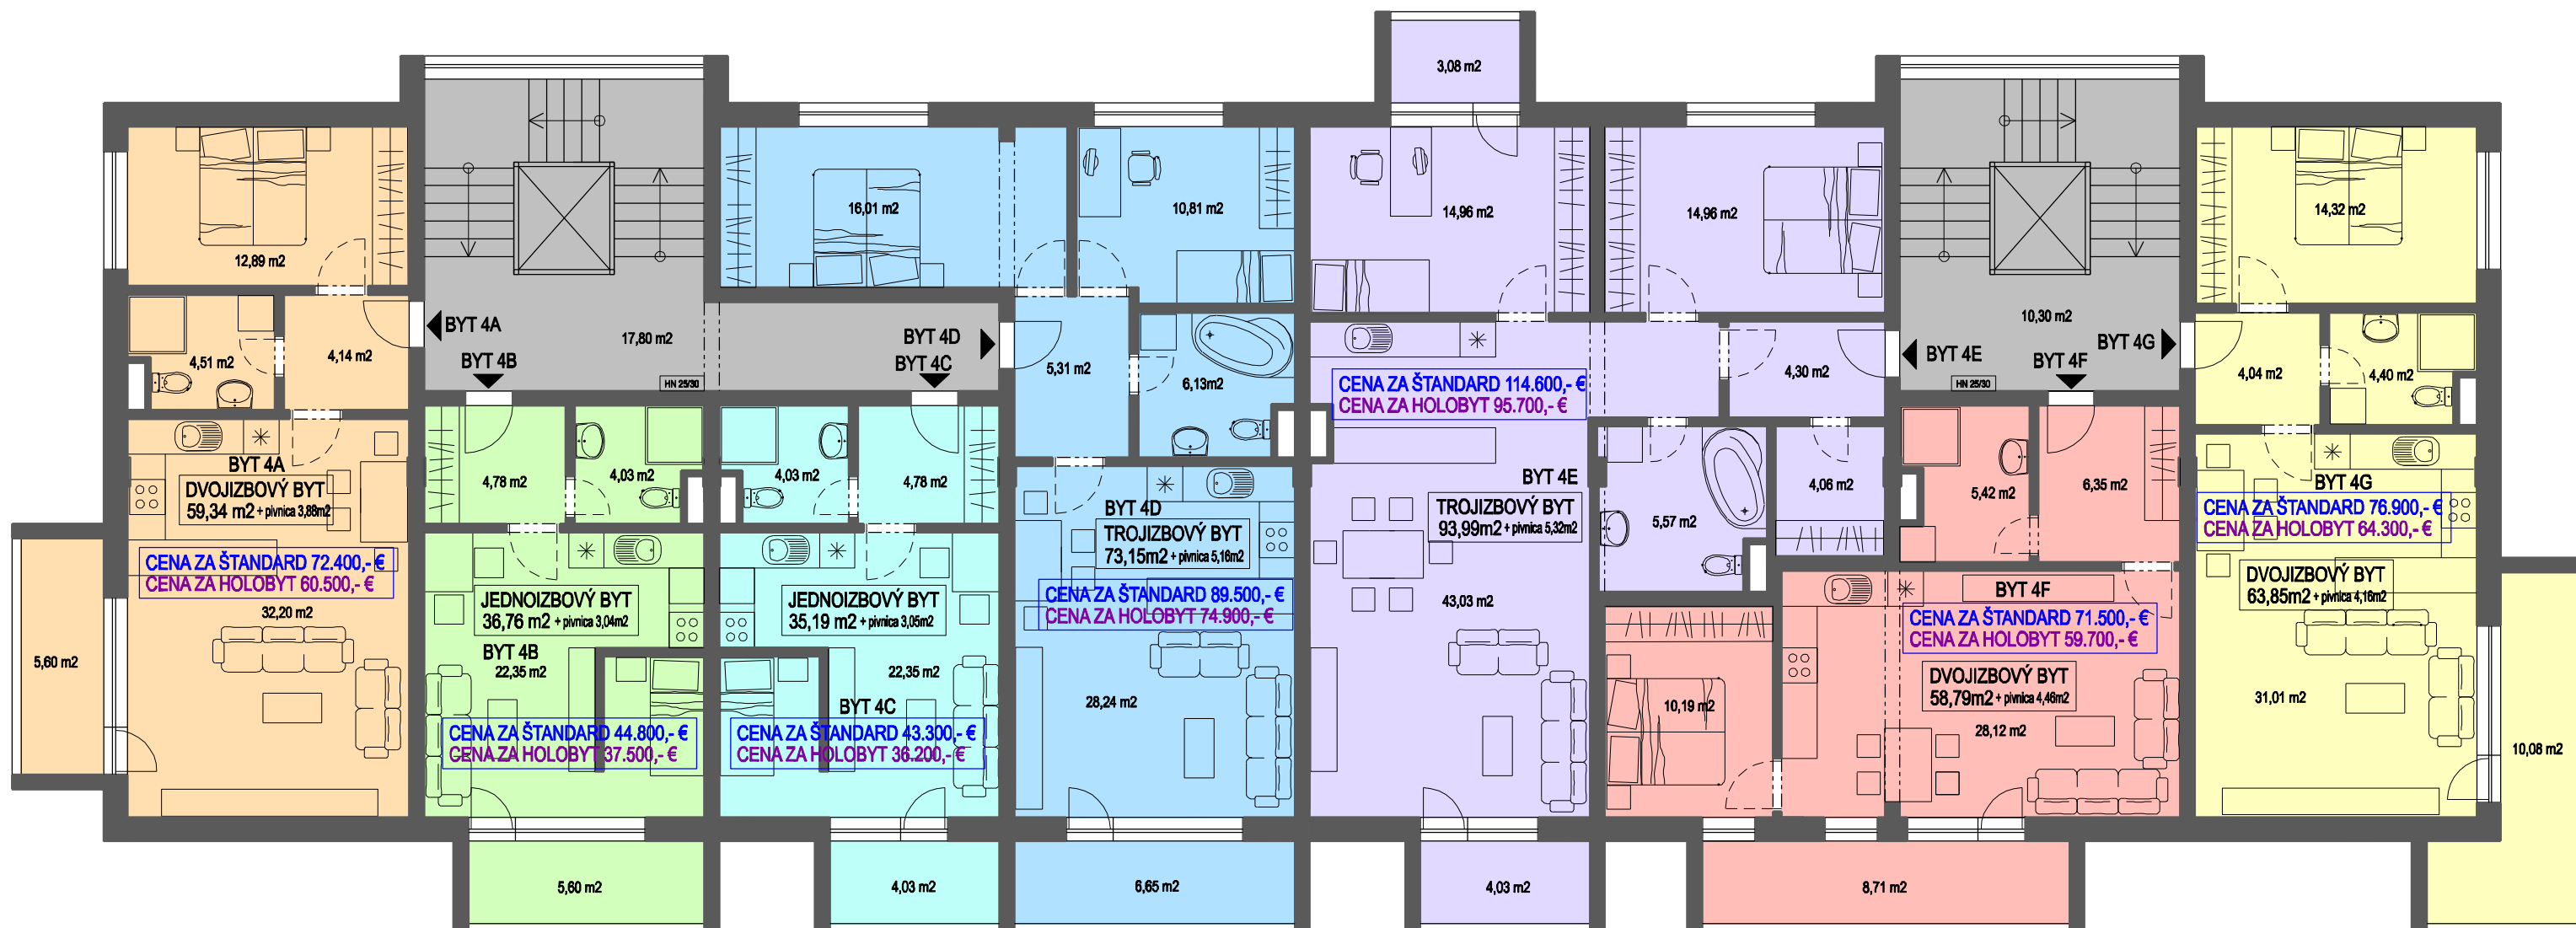

PÔDORYS 4. POSCHODIE

BLOK I.

BLOK II.

CELKOVÁ CENA BYTU V DOKONČENOM STAVE V NAVRHOVANOM ŠTANDARDĚ
 CELKOVÁ CENA ZA HOLOBYT PRI 50% ZÁLOHE (PRÍPADNE PODĽA DOHODY)