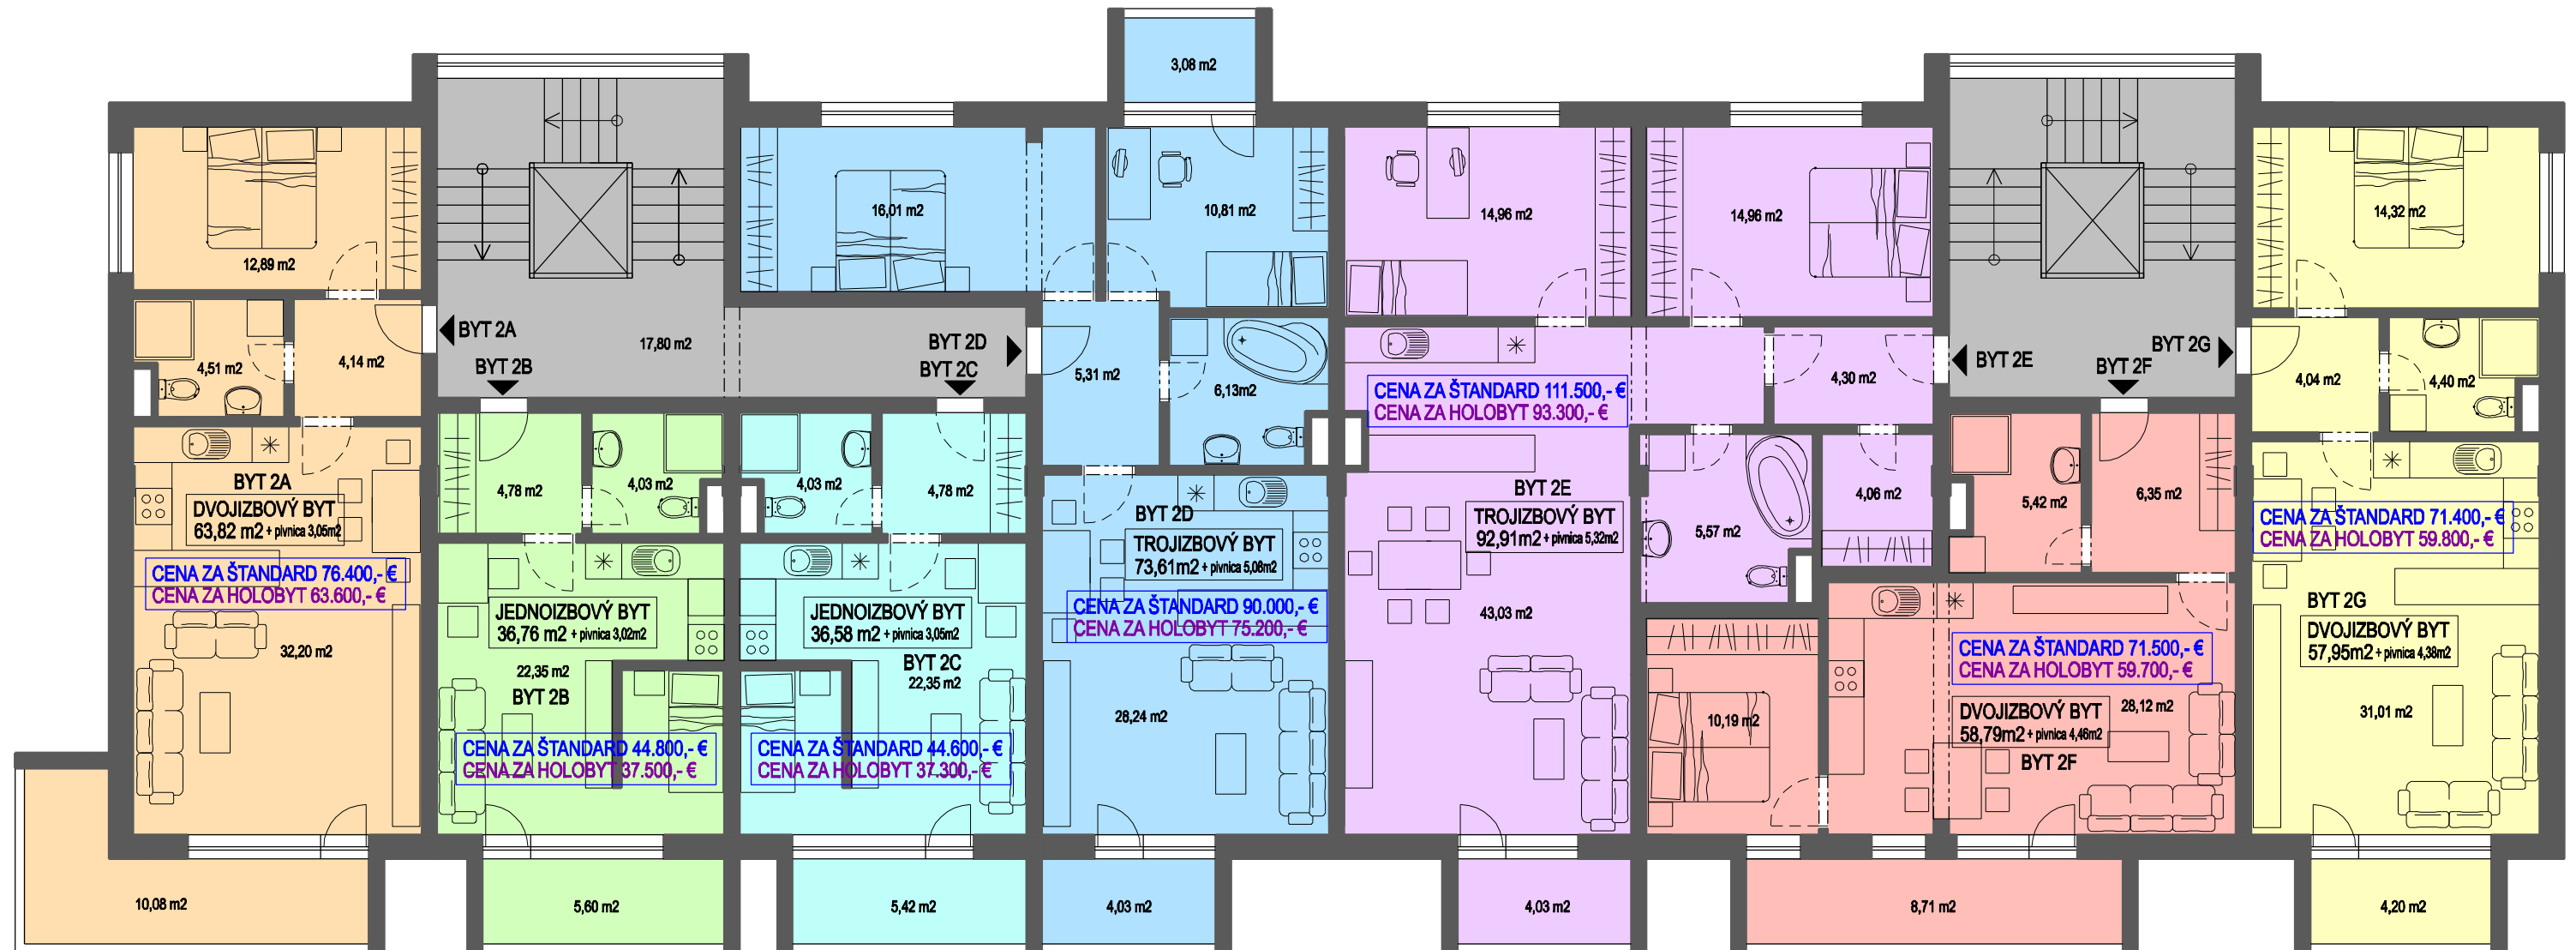

PÔDORYS 2. POSCHODIE

BLOK I.

BLOK II.

CELKOVÁ CENA BYTU V DOKONČENOM STAVE V NAVRHOVANOM ŠTANDARDE
CELKOVÁ CENA ZA HOLOBYT PRI 50% ZÁLOHE (PRÍPADNE PODĽA DOHODY)