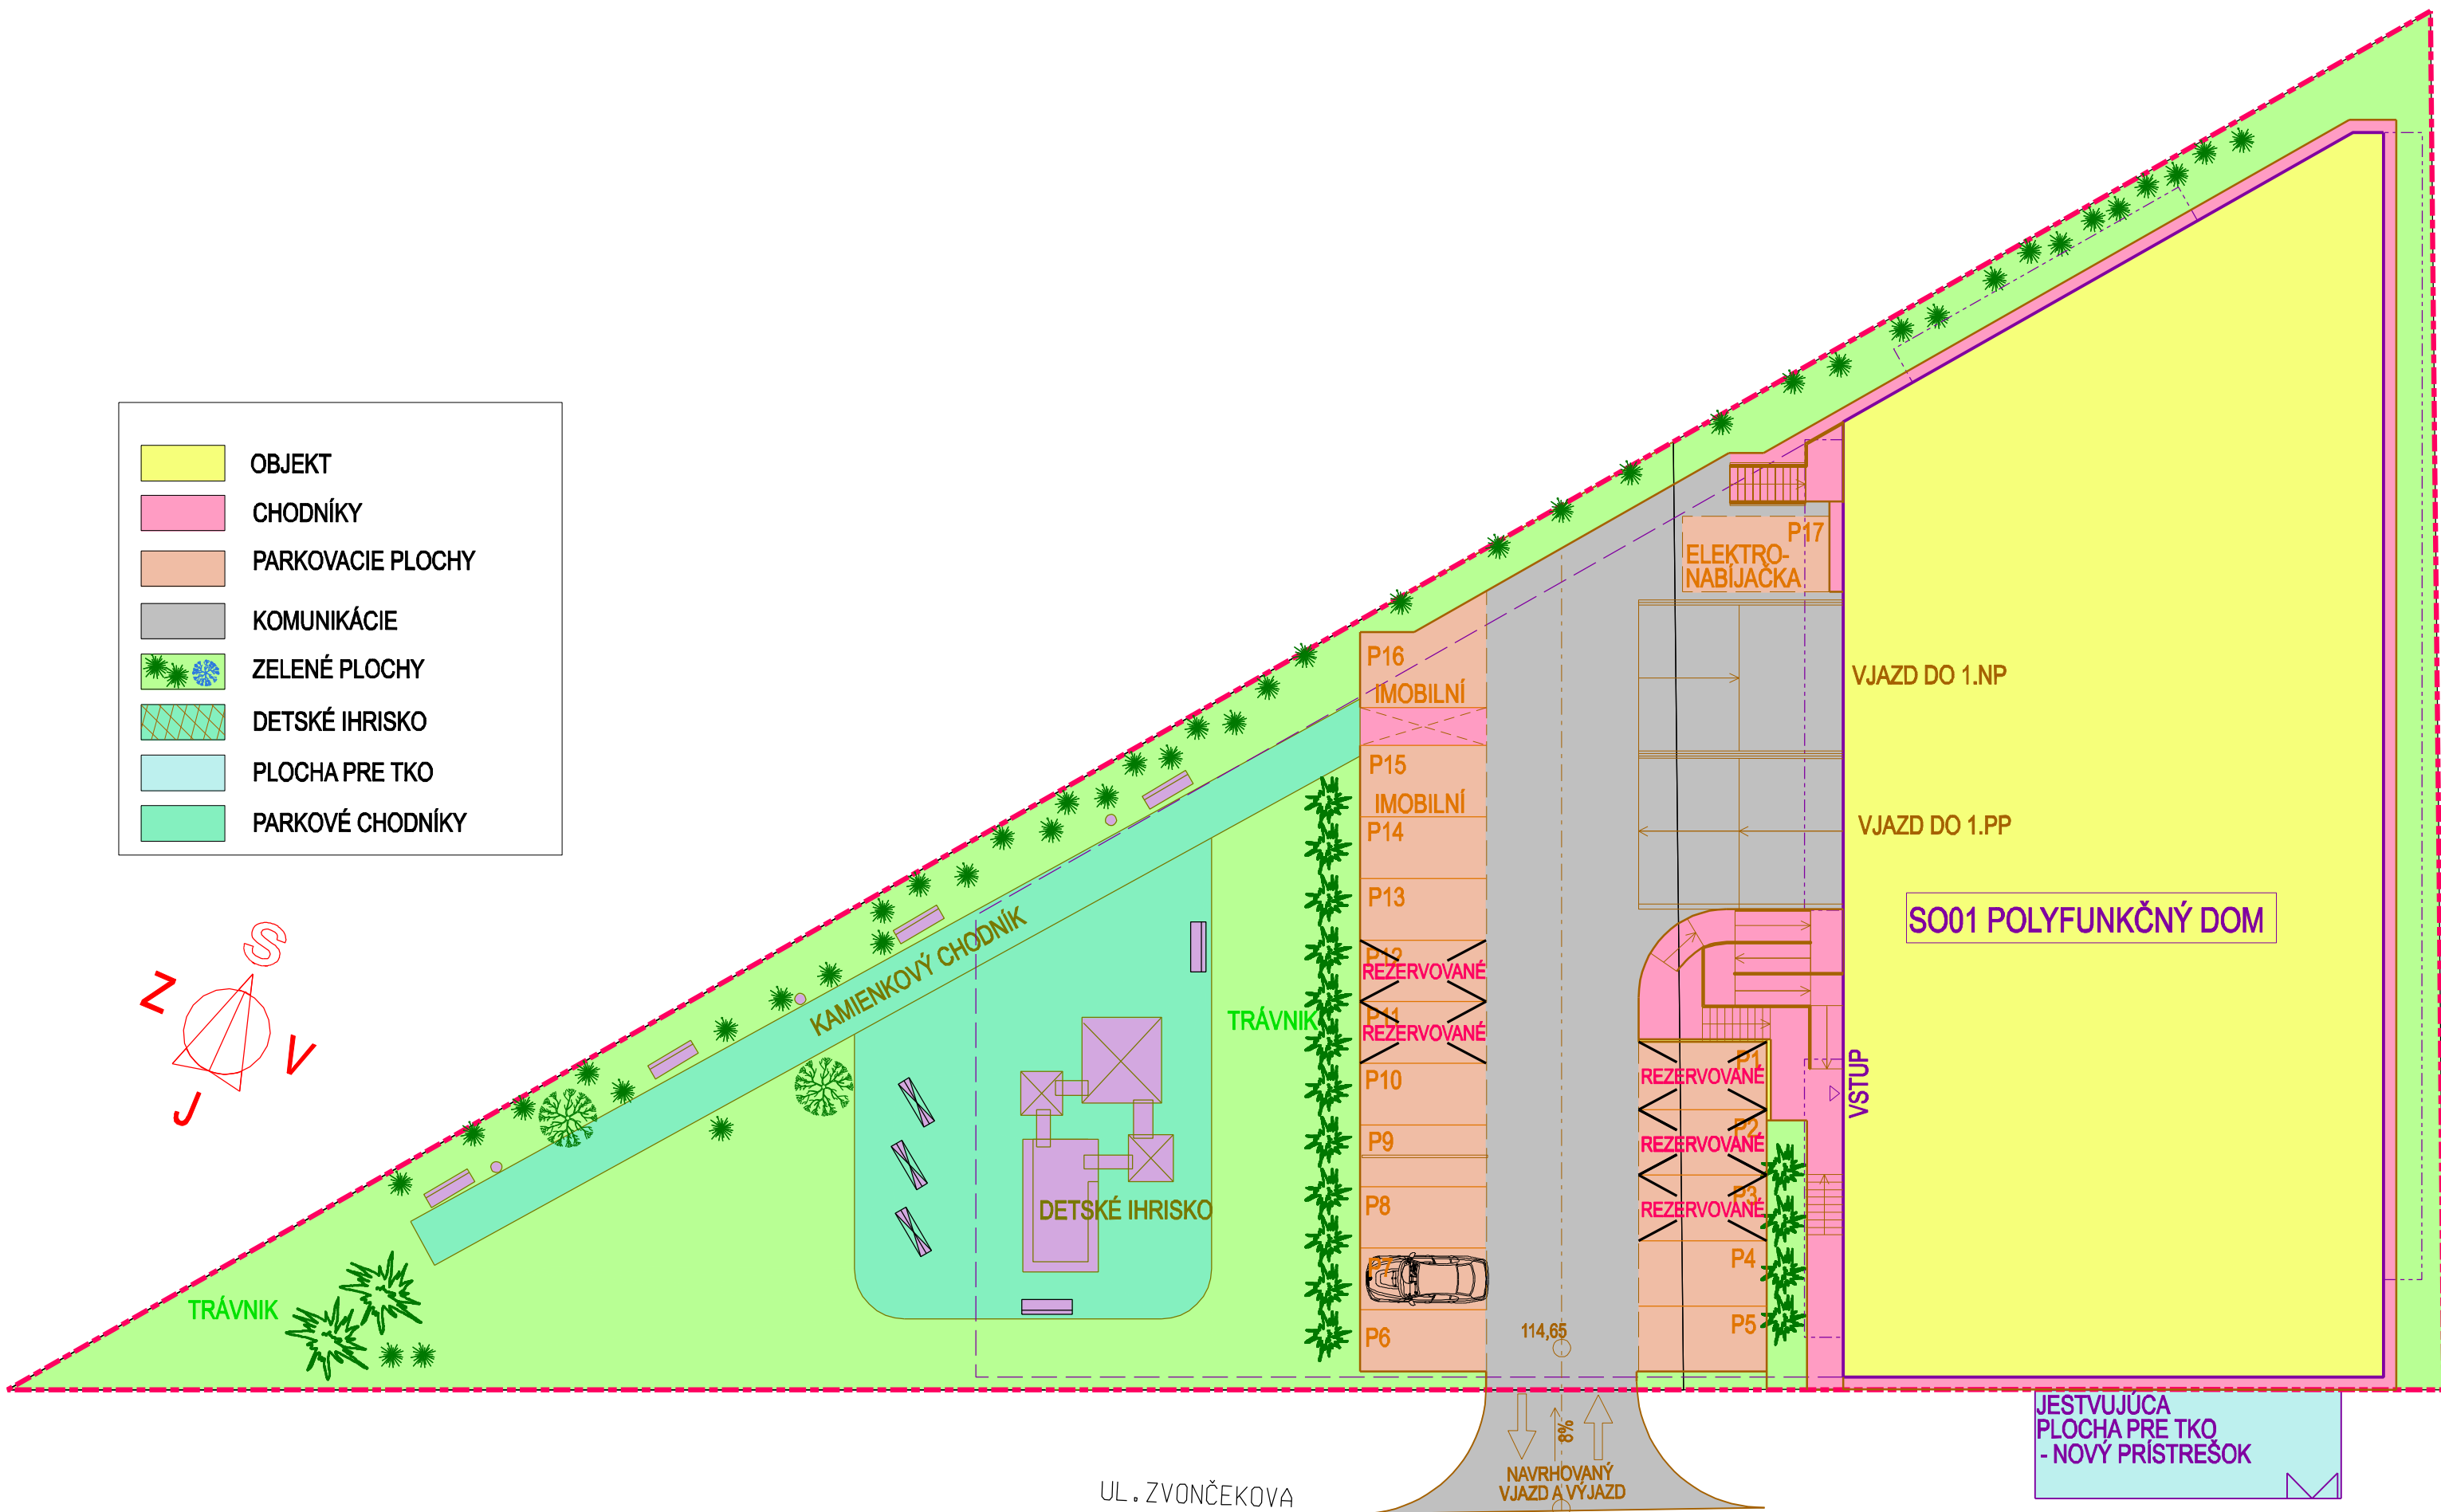

- OBJEKT
- CHODNÍKY
- PARKOVACIE PLOCHY
- KOMUNIKÁCIE
- ZELENE PLOCHY
- DETSKÉ IHRISKO
- PLOCHA PRE TKO
- PARKOVÉ CHODNÍKY

UL. ZVONČEKOVA

114,65
8%
NAVROVANÝ
VJAZD A VÝJAZD

JESTVUJÚCA
PLOCHA PRE TKO
- NOVÝ PRÍSTREŠOK