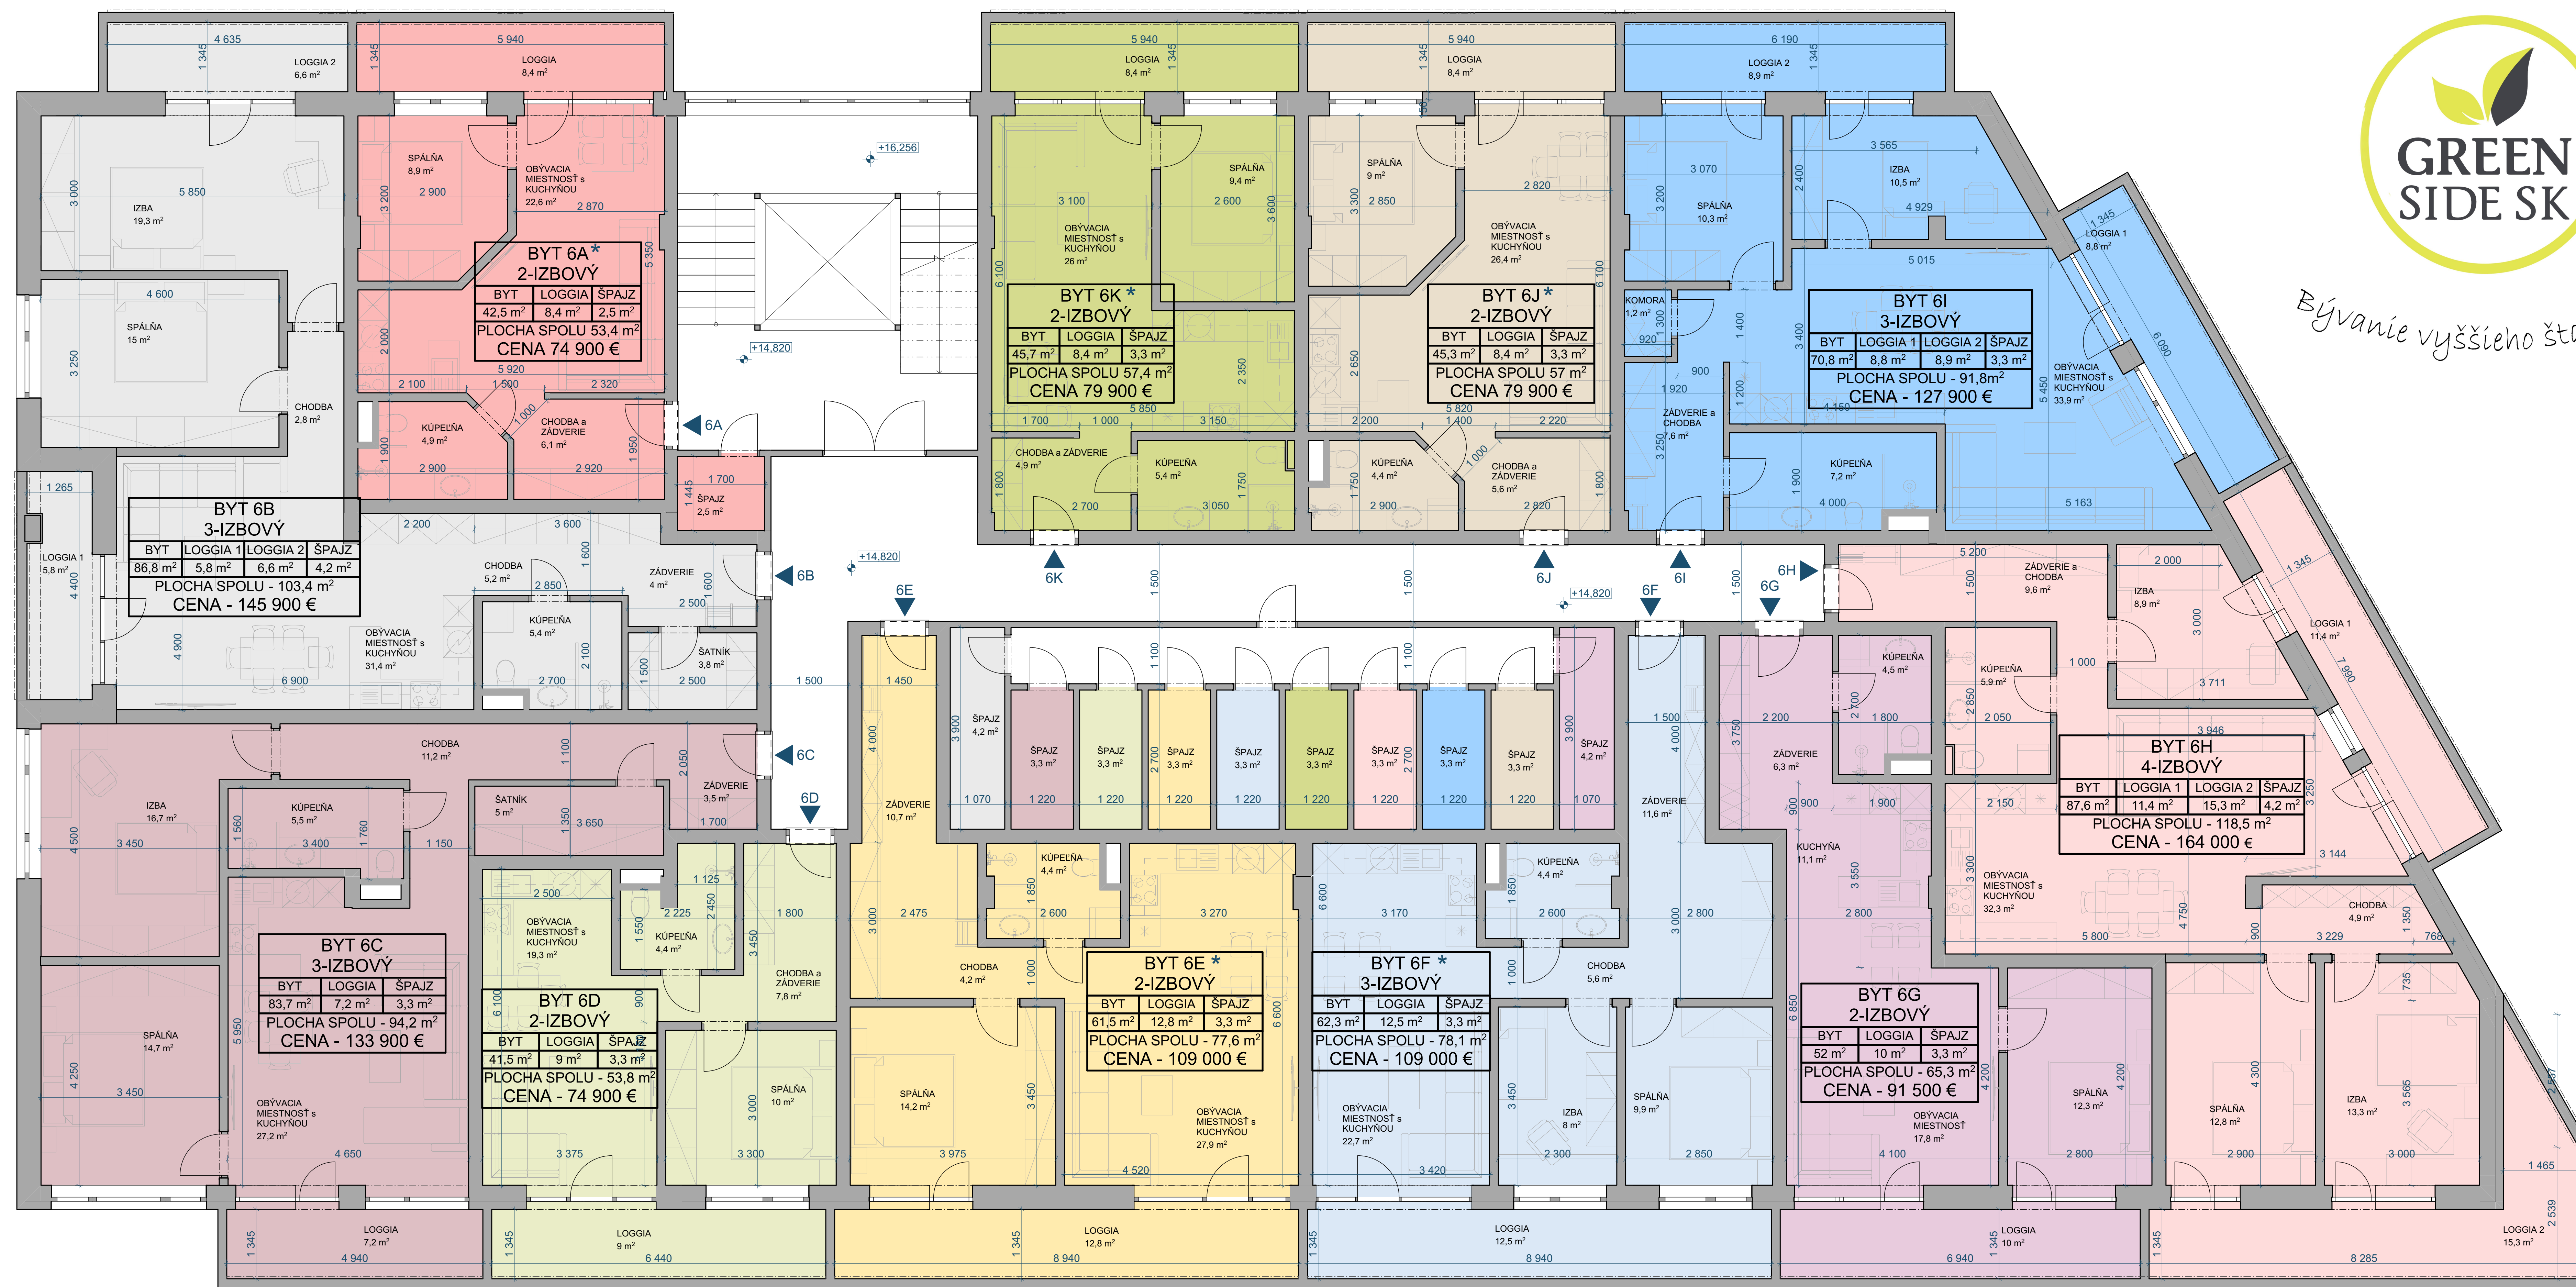

6. Nadzemné podlažie / 5. Poschodie

Bývanie vyššieho štandardu

MOŽNOSŤ DOKÚPENIA GARÁŽE na prízemí alebo v podzemnom podlaží

* MOŽNOSŤ VÝBERU DISPOZÍCIE medzi bytmi: A, K, J alebo E, F