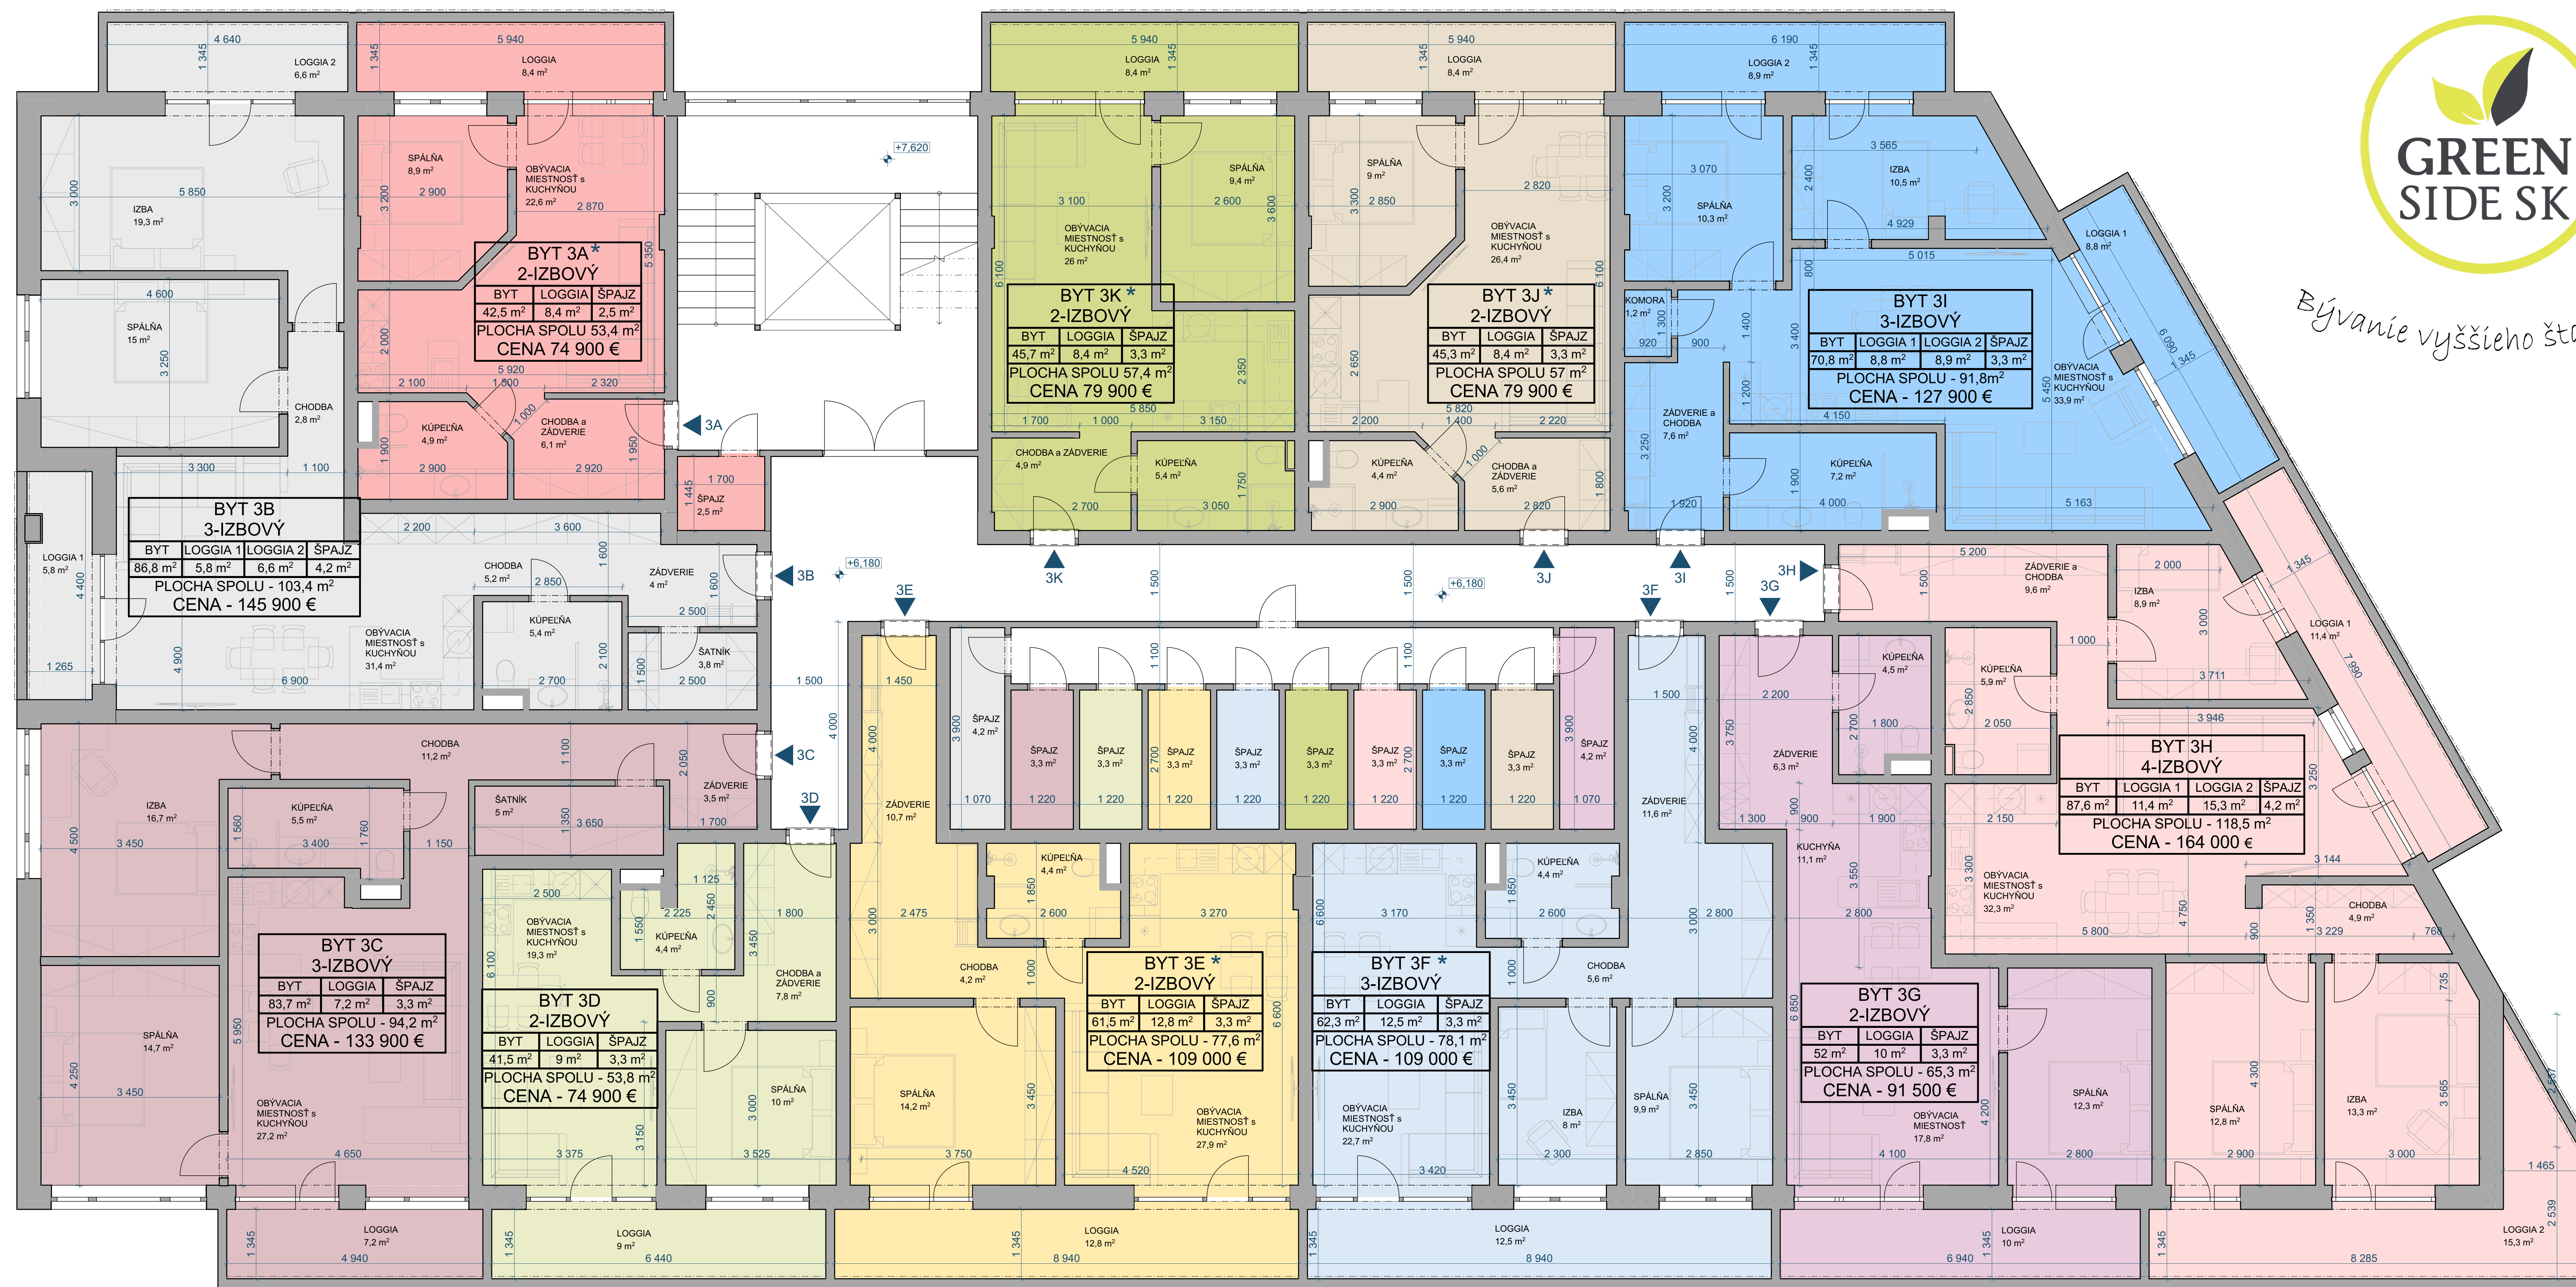

Bývanie vyššieho štandardu

MOŽNOSŤ DOKÚPENIA GARÁŽE na prízemí alebo v podzemnom podlaží

\* MOŽNOSŤ VÝBERU DISPOZÍCIE medzi bytmi: A, K, J alebo E, F