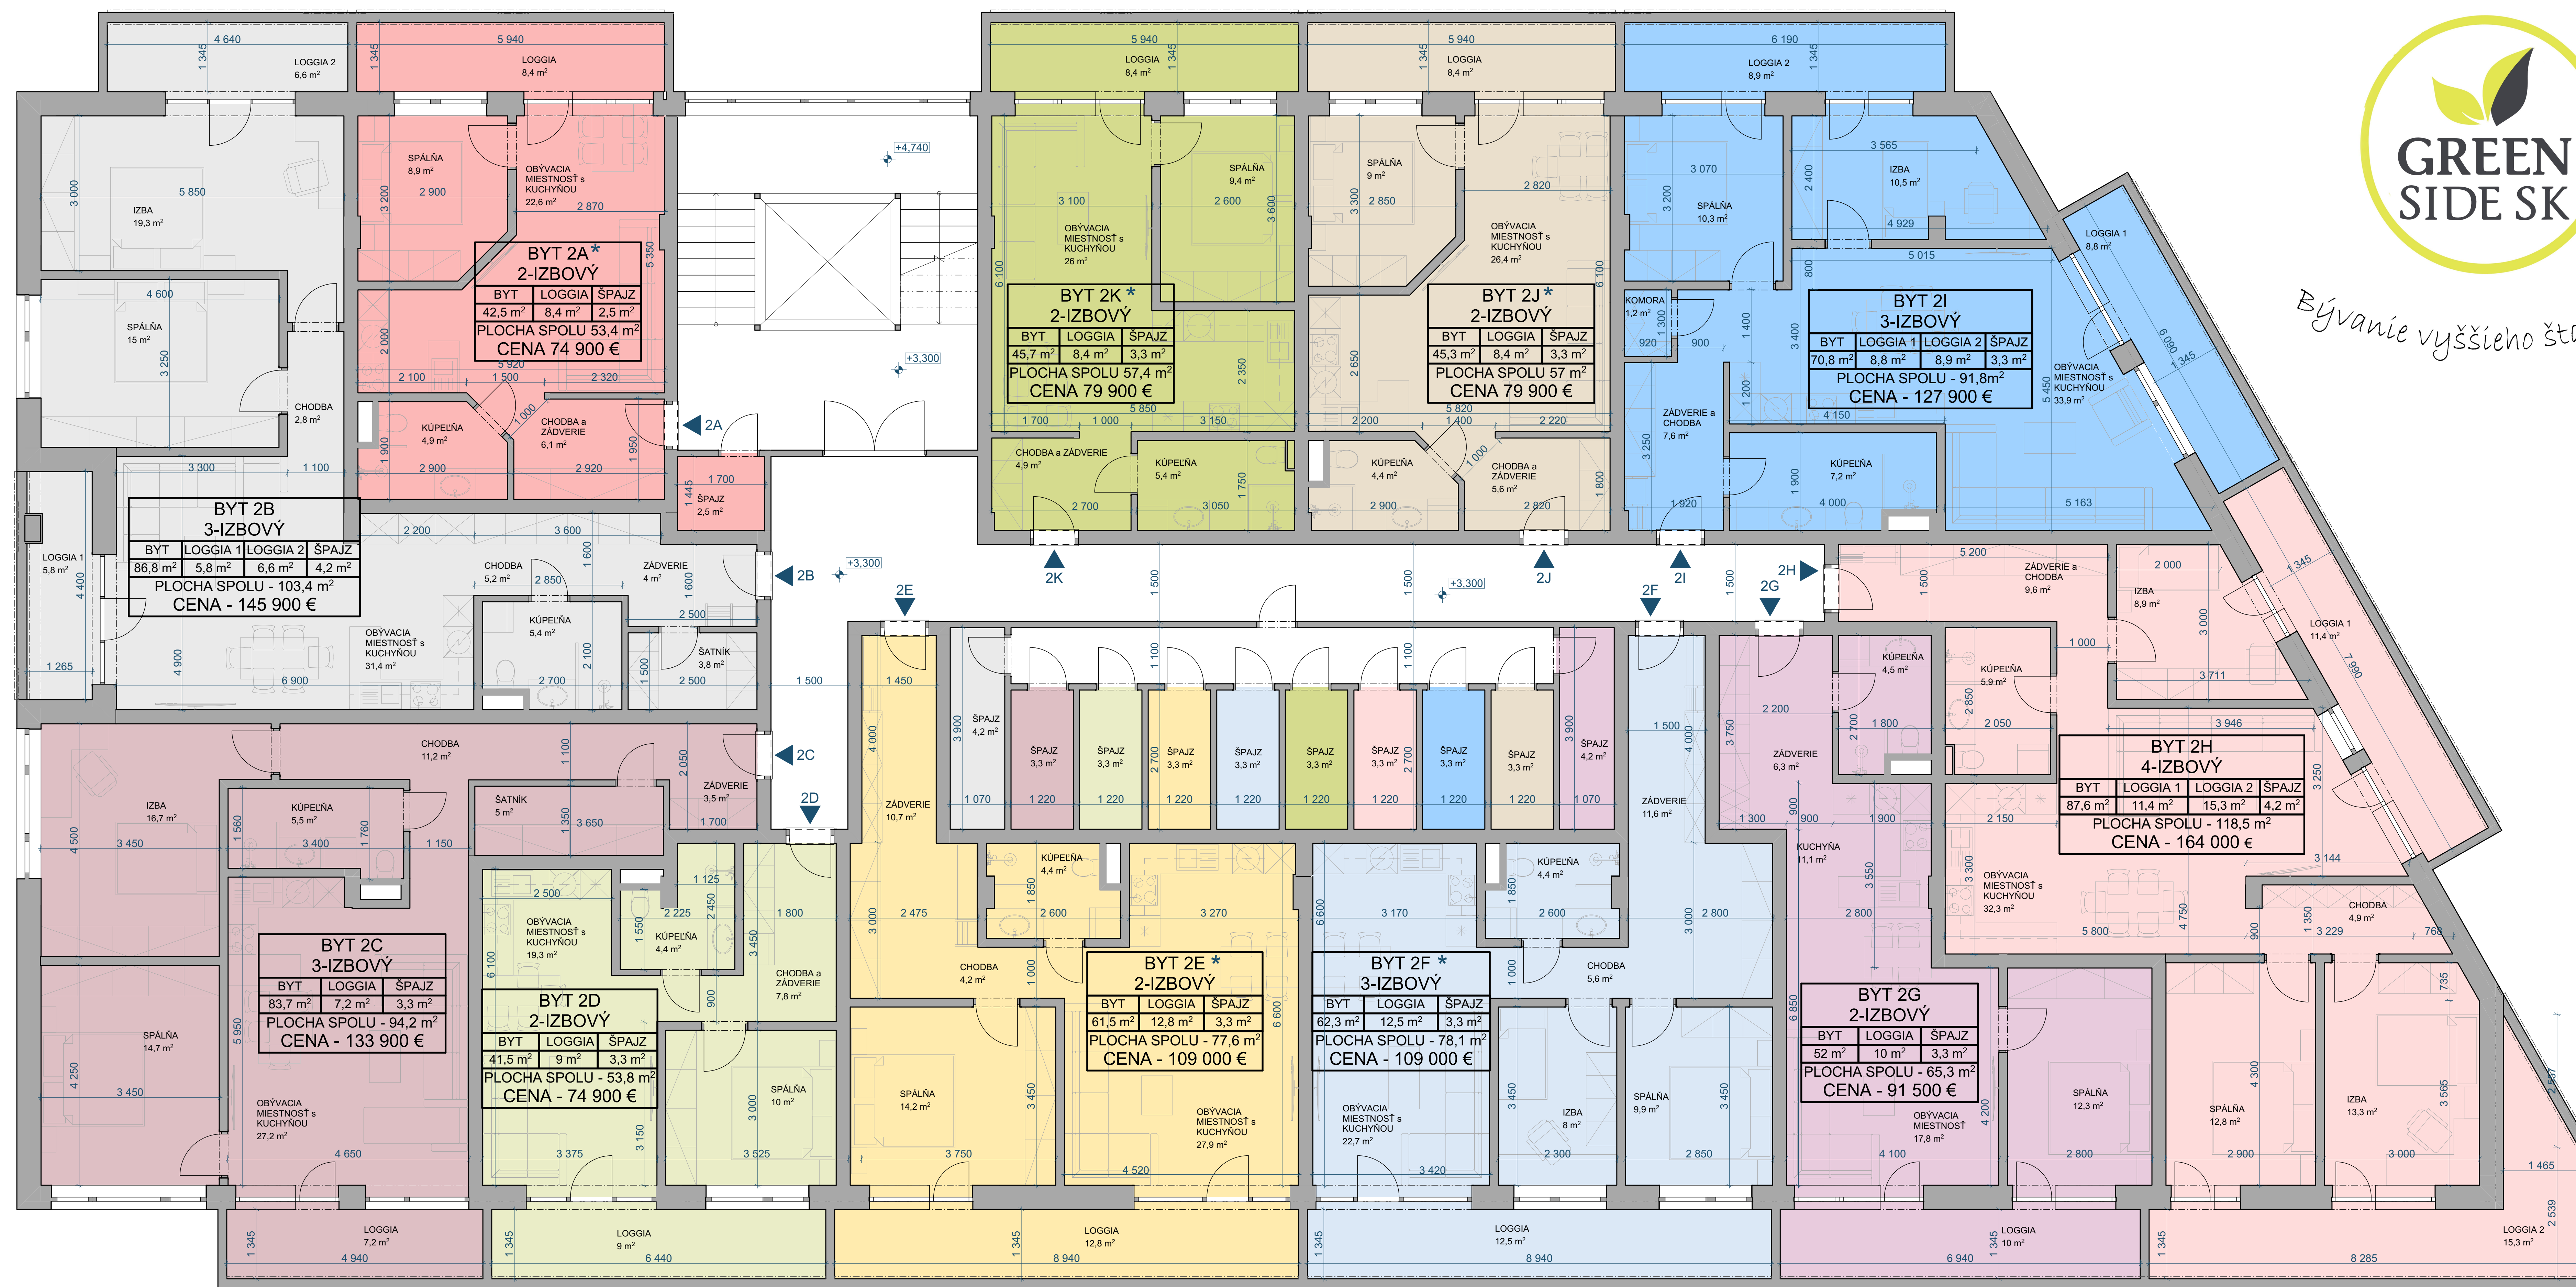

Bývanie vyššieho štandardu

MOŽNOSŤ DOKÚPENIA GARÁŽE na prízemí alebo v podzemnom podlaží

* MOŽNOSŤ VÝBERU DISPOZÍCIE medzi bytmi: A, K, J alebo E, F